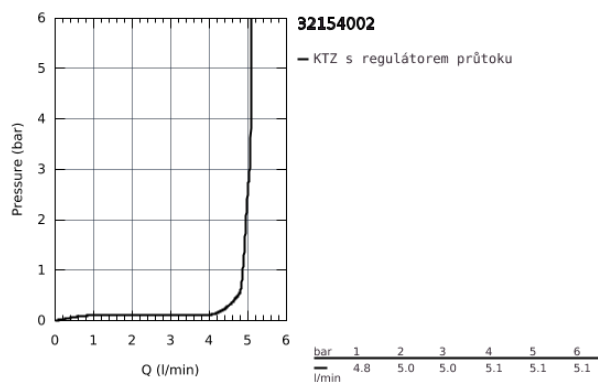

### POPIS PRODUKTU

- Barva: chrom
- jednootvorová montáž
- kovová ovládací páka
- GROHE SilkMove Energy Saving 35 mm keramická kartuše s funkcí Energy Saving při studeném startu
- variabilně nastavitelný omezovač průtoku
- s omezovačem teplot
- GROHE Long-Life povrch
- GROHE Water Saving perlátor 5,7 l/min
- GROHE FastFixation rychlomontážní systém
- hladké tělo
- flexi připojovací hadičky