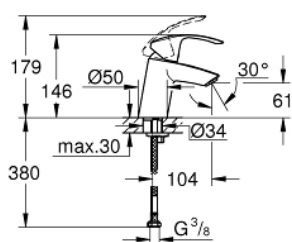

## 32 154 002 EUROSMART PÁKOVÁ UMYVADLOVÁ BATERIE DN 15, VELIKOST S

### POPIS PRODUKTU

- Barva: chrom
- jednootvorová montáž
- kovová ovládací páka
- GROHE SilkMove Energy Saving 35 mm keramická kartuše s funkcí Energy Saving při studeném startu
- variabilně nastavitelný omezovač průtoku
- s omezovačem teplot
- GROHE Long-Life povrch
- GROHE Water Saving perlátor 5,7 l/min
- GROHE FastFixation rychlomontážní systém
- hladké tělo
- flexi připojovací hadičky

### NÁHRADNÍ DÍLY , srpna 2017 – Nyní

- 1: Kompletní páka (Č. obj. 46902000)
- 2: Kryt (Č. obj. 46492000)
- 3: Nastavitelné ELB, DN 10 (Č. obj. 46460000)
- 4: Kartuše (Č. obj. 46863000)
- 5: Perlátor (Č. obj. 48159000)
- 6: Kontrašroubení (Č. obj. 46671000)
- 7: Klíč (Č. obj. 19332000)\*
- 8: Montážní klíč (Č. obj. 19017000)\*