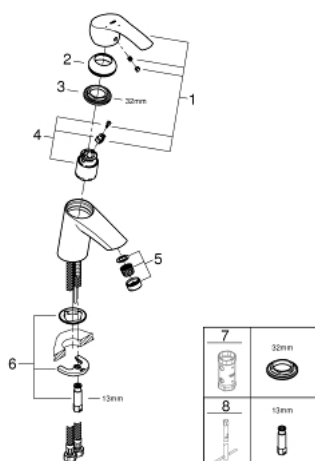

### POPIS PRODUKTU

- Barva: chrom
- jednootvorová montáž
- kovová ovládací páka
- GROHE SilkMove Energy Saving 35 mm keramická kartuše s funkcí Energy Saving při studeném startu
- variabilně nastavitelný omezovač průtoku
- s omezovačem teplot
- GROHE Long-Life povrch
- GROHE Water Saving perlátor 5,7 l/min
- GROHE FastFixation rychlomontážní systém
- hladké tělo
- flexi připojovací hadičky

### NÁHRADNÍ DÍLY , srpna 2017 – Nyní

- 1: Kompletní páka (Č. obj. 46902000)
- 2: Kryt (Č. obj. 46492000)
- 3: Nastavitelné ELB, DN 10 (Č. obj. 46460000)
- 4: Kartuše (Č. obj. 46863000)
- 5: Perlátor (Č. obj. 48159000)
- 6: Kontrašroubení (Č. obj. 46671000)
- 7: Klíč (Č. obj. 19332000)\*
- 8: Montážní klíč (Č. obj. 19017000)\*