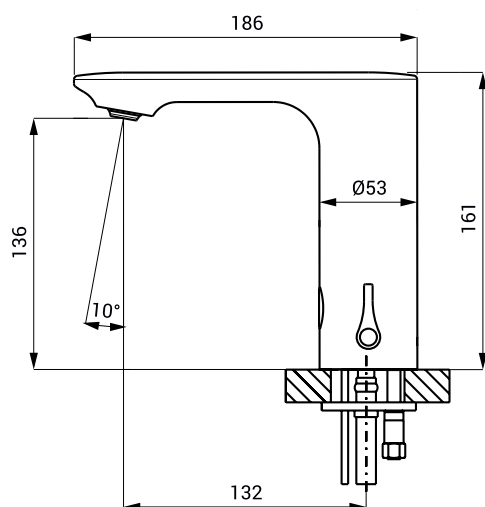

Technický list

zaslepení víčkem

Vlastnosti

- obsahuje Bluetooth ovládání (placená aplikace Sanela control ke stažení)
- úsporný perlátor, průtok 6 l/min
- hygienický proplach
- možnost jednorázového nastavení regulace teploty vody a následné zaslepení víčkem
- elektromagnetický ventil je integrován v těle baterie
- je určena pro přívod teplé a studené vody, nastavení teploty páčkou
- reaguje na přítomnost rukou ve snímané zóně okamžitým spuštěním vody
- k vypnutí vody dojde po vyjmutí rukou po uplynutí nastavené doby (možno nastavit v rozsahu 0,25 – 7,75 s)
- bezpečnostní funkce vypnutí vody po 5 minutách
- hlídání stavu baterie (u variant s indexem B)
- možnost přepnutí do režimu START/STOP
- nastavení parametrů a komunikace s elektronikou pomocí aplikace Sanela control (Bluetooth) nebo dálkového ovladače SLD 03

Rozměry

Technická specifikace

Rozměry	186 x 161 mm
Hmotnost	
▪ SLU 63V	2,18 kg
▪ SLU 63VB	2,38 kg
Napájecí napětí	
▪ SLU 63V	24 V DC
▪ SLU 63VB	6 V
Příkon	
▪ při napájení 24 V DC	2 W
▪ při napájení 6 V	2 W
Životnost baterií	
▪ 4 ks AA alkalických baterií 1,5 V, 2700 mAh	cca 2 roky (při 100 sepnutích denně)
Dosah	
▪ standardně	0,13 - 0,19 m
▪ v režimu START/STOP	0,05 - 0,15 m
Doporučený pracovní tlak	0,1 - 0,6 MPa
Průtok	6 l/min. (inf. údaj)
Vstup vody	vnější závit G 1/2"

Specifikace dodávky

SLU 63V - obj. č. 03634
SLU 63VB - obj. č. 03637

výtokové ramínko s regulací teploty včetně modulu Bluetooth, elektronikou a elektromagnetickým ventilem, propojovací hadice, rohový ventil s filtrem a zpětnou klapkou (2 ks), záslepka regulace teploty, 4 ks AA alkalických baterií 1,5 V, 2700 mAh s pouzdem (SLU 63VB)