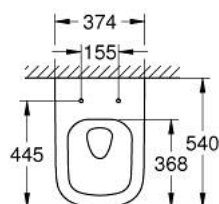

39 328 000 EURO CERAMIC ZÁVĚSNÉ WC

POPIS PRODUKTU

- Barva: alpská bílá
- pro podomítkovou nádrž
- horizontální vývod
- GROHE technologie splachování Triple Vortex
- smývací
- bez okr. splach. kruhu
- objem spláchnutí 5/3 l
- class 1, full flush 6 l, 5 l according to EN997
- kapacita 3 litry pro velké spláchnutí
- včetně upevňovací sady
- sanitární úprava
- plně krytý s neviditelným upevněním
- kompatibilní se sedátkem a krytem 39 330 002 (s tichým zavíráním) a 39 331 002 (bez tichého zavírání)

39 328 000 EURO CERAMIC ZÁVĚSNÉ WC

NÁHRADNÍ DÍLY, června 2016 – Nyní

1: Upevňovací set (Č. obj. 49510000)