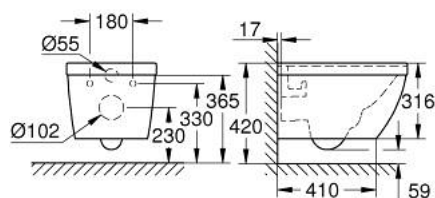

39 328 000 EURO CERAMIC ZÁVĚSNÉ WC

POPIS PRODUKTU

- Barva: alpská bílá
- pro podomítkovou nádrž
- horizontální vývod
- GROHE technologie splachování Triple Vortex
- smývací
- bez okr. splach. kruhu
- objem spláchnutí 5/3 l
- class 1, full flush 6 l, 5 l according to EN997
- kapacita 3 litry pro velké spláchnutí
- včetně upevňovací sady
- sanitární úprava
- plně krytý s neviditelným upevněním
- kompatibilní se sedátkem a krytem 39 330 002 (s tichým zavíráním) a 39 331 002 (bez tichého zavírání)

39 328 000 EURO CERAMIC ZÁVĚSNÉ WC

NÁHRADNÍ DÍLY, června 2016 – Nyní

1: Upevňovací set (Č. obj. 49510000)