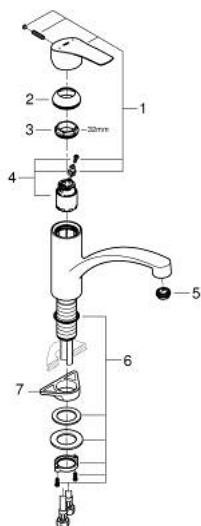

30 260 003 EUROSMART PÁKOVÁ DŘEZOVÁ BATERIE

POPIS PRODUKTU

- Barva: Chrom
- nízká výpust
- jednootvorová montáž
- povrchová úprava GROHE LongLife
- 35mm keramická kartuše GROHE SilkMove
- s funkcí studeného startu: ve střední poloze páky spouští pouze studenou vodu
- nastavitelný omezovač průtoku
- otočná litinová výpust
- otočný úhel 90°
- Vnitřní trubky bez olova a niklu
- perlátor s otvorem na mince pro výměnu bez nářadí
- připojovací hadice flexibilní 3/8"
- sada pro upevnění kovu
- maximální průtok (při 3 barech): 9,5 l/min
- min. doporučený tlak 1,0 baru
- exkluzivně v kanálu Professional

30 260 003 EUROSMART PÁKOVÁ DŘEZOVÁ BATERIE

NÁHRADNÍ DÍLY , srpna 2022 – Nyní

- 1: Kompletní páka (Č. obj. 48540000)
- 2: Kryt (Č. obj. 46492000)
- 3: Kroužek se závitem (Č. obj. 46815000)
- 4: Kartuše (Č. obj. 46863000)
- 5: Regulátor proudu (Č. obj. 48356000)
- 6: Hlavicové upevnění (Č. obj. 48384000)
- 7: Stabilizační deska (Č. obj. 05334000)
- 8: Klíč (Č. obj. 19332000)*