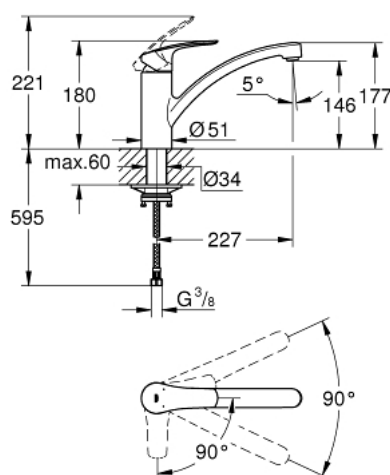

30 260 003 EUROSMART PÁKOVÁ DŘEZOVÁ BATERIE

POPIS PRODUKTU

- Barva: Chrom
- nízká výpust
- jednootvorová montáž
- povrchová úprava GROHE LongLife
- 35mm keramická kartuše GROHE SilkMove
- s funkcí studeného startu: ve střední poloze páky spouští pouze studenou vodu
- nastavitelný omezovač průtoku
- otočná litinová výpust
- otočný úhel 90°
- Vnitřní trubky bez olova a niklu
- perlátor s otvorem na mince pro výměnu bez nářadí
- připojovací hadice flexibilní 3/8"
- sada pro upevnění kovu
- maximální průtok (při 3 barech): 9,5 l/min
- min. doporučený tlak 1,0 baru
- exkluzivně v kanálu Professional

30 260 003 EUROSMART PÁKOVÁ DŘEZOVÁ BATERIE

NÁHRADNÍ DÍLY , srpna 2022 – Nyní

- 1: Kompletní páka (Č. obj. 48540000)
- 2: Kryt (Č. obj. 46492000)
- 3: Kroužek se závitem (Č. obj. 46815000)
- 4: Kartuše (Č. obj. 46863000)
- 5: Regulátor proudu (Č. obj. 48356000)
- 6: Hlavicové upevnění (Č. obj. 48384000)
- 7: Stabilizační deska (Č. obj. 05334000)
- 8: Klíč (Č. obj. 19332000)*