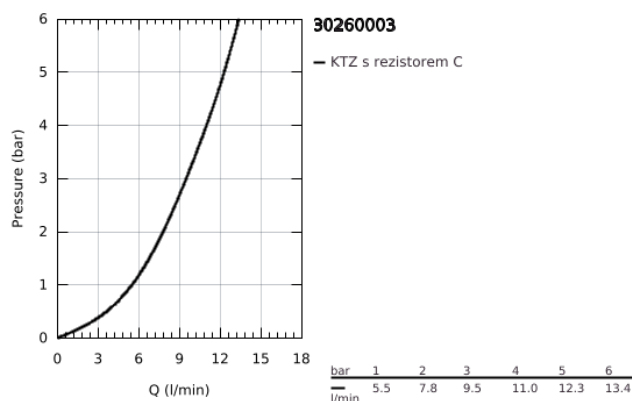

30 260 003 EUROSMART PÁKOVÁ DŘEZOVÁ BATERIE

POPIS PRODUKTU

- Barva: Chrom
- nízká výpust
- jednootvorová montáž
- povrchová úprava GROHE LongLife
- 35mm keramická kartuše GROHE SilkMove
- s funkcí studeného startu: ve střední poloze páky spouští pouze studenou vodu
- nastavitelný omezovač průtoku
- otočná litinová výpust
- otočný úhel 90°
- Vnitřní trubky bez olova a niklu
- perlátor s otvorem na mince pro výměnu bez nářadí
- připojovací hadice flexibilní 3/8"
- sada pro upevnění kovu
- maximální průtok (při 3 barech): 9,5 l/min
- min. doporučený tlak 1,0 baru
- exkluzivně v kanálu Professional