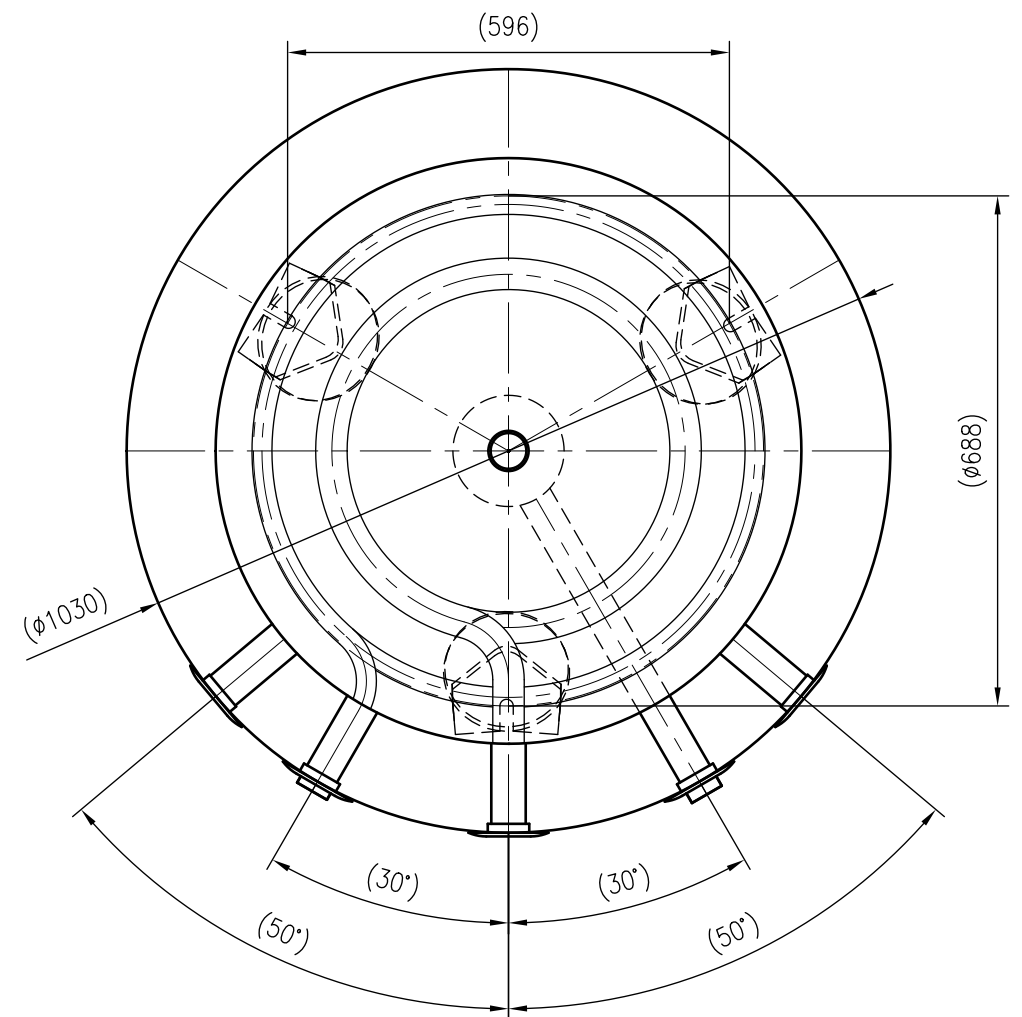

Side view

Front view

Isometric view

Top view

Unterliegt nicht dem Änderungsdienst/ Not subject to change management		Maßstab/ Scale: 1:10	Format/ Size: A2
Revision 08.12.2017	Storatherm Heat Combi HC 800 1_C - 7859300		