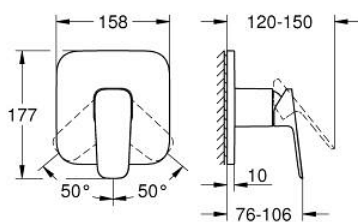

10 177 724 30 GROHE CUBEO PÁKOVÁ SPRCHOVÁ BATERIE

POPIS PRODUKTU

- Barva: matte black
- sada pro konečnou instalaci
- GROHE Rapido SmartBox (35 600/35 604)
- 46mm keramická kartuše GROHE SilkMove
- GROHE FastFixation rozeta s krytým těsněním šachty a krytým upevněním
- Kovová deska s možností dodatečného upravení polohy až o 6°
- kovová rukojeť
- průtoková výkonnost: výstup B nebo C = 30 l/min
- without roughing-in set 35 600/35 604 (please order separately)

10 177 724 30 GROHE CUBEO PÁKOVÁ SPRCHOVÁ BATERIE

NÁHRADNÍ DÍLY , ledna 2023 – Nyní

- 1: páka (Č. obj. 1063382430)
 - 2: kování (Č. obj. 1039642430)
 - 3: Montážní deska (Č. obj. 48441000)
 - 4: krytka (Č. obj. 1047192430)
 - 5: Kartuše (Č. obj. 46048000)
 - 6: Těsnění (Č. obj. 48360000)
 - 7: Omezovač teploty (Č. obj. 46375000)*
 - 8: Univerzální prodlužovací set, 25 mm (Č. obj. 14056000)*
 - 9: Univerzální prodlužovací set, 50 mm (Č. obj. 14057000)*
- * Volitelné příslušenství