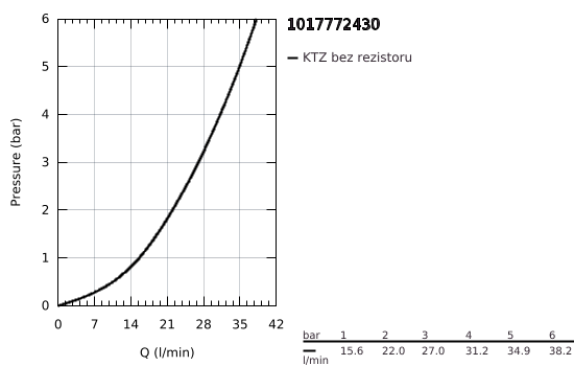

10 177 724 30 GROHE CUBEO PÁKOVÁ SPRCHOVÁ BATERIE

POPIS PRODUKTU

- Barva: matte black
- sada pro konečnou instalaci
- GROHE Rapido SmartBox (35 600/35 604)
- 46mm keramická kartuše GROHE SilkMove
- GROHE FastFixation rozeta s krytým těsněním šachty a krytým upevněním
- Kovová deska s možností dodatečného upravení polohy až o 6°
- kovová rukojeť
- průtoková výkonnost: výstup B nebo C = 30 l/min
- without roughing-in set 35 600/35 604 (please order separately)

10 177 724 30 GROHE CUBEO PÁKOVÁ SPRCHOVÁ BATERIE

NÁHRADNÍ DÍLY , ledna 2023 – Nyní

- 1: páka (Č. obj. 1063382430)
 - 2: kování (Č. obj. 1039642430)
 - 3: Montážní deska (Č. obj. 48441000)
 - 4: krytka (Č. obj. 1047192430)
 - 5: Kartuše (Č. obj. 46048000)
 - 6: Těsnění (Č. obj. 48360000)
 - 7: Omezovač teploty (Č. obj. 46375000)*
 - 8: Univerzální prodlužovací set, 25 mm (Č. obj. 14056000)*
 - 9: Univerzální prodlužovací set, 50 mm (Č. obj. 14057000)*
- * Volitelné příslušenství