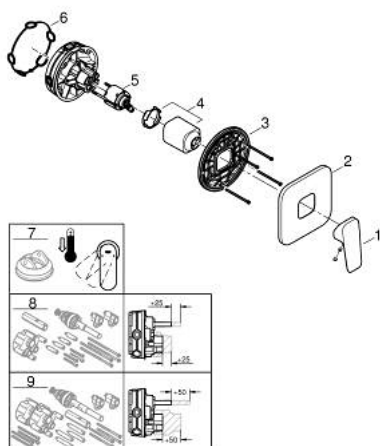

10 177 724 30 GROHE CUBEO PÁKOVÁ SPRCHOVÁ BATERIE

POPIS PRODUKTU

- Barva: matte black
- sada pro konečnou instalaci
- GROHE Rapido SmartBox (35 600/35 604)
- 46mm keramická kartuše GROHE SilkMove
- GROHE FastFixation rozeta s krytým těsněním šachty a krytým upevněním
- Kovová deska s možností dodatečného upravení polohy až o 6°
- kovová rukojeť
- průtoková výkonnost: výstup B nebo C = 30 l/min
- without roughing-in set 35 600/35 604 (please order separately)

10 177 724 30 GROHE CUBEO PÁKOVÁ SPRCHOVÁ BATERIE

NÁHRADNÍ DÍLY , ledna 2023 – Nyní

- 1: páka (Č. obj. 1063382430)
 - 2: kování (Č. obj. 1039642430)
 - 3: Montážní deska (Č. obj. 48441000)
 - 4: krytka (Č. obj. 1047192430)
 - 5: Kartuše (Č. obj. 46048000)
 - 6: Těsnění (Č. obj. 48360000)
 - 7: Omezovač teploty (Č. obj. 46375000)*
 - 8: Univerzální prodlužovací set, 25 mm (Č. obj. 14056000)*
 - 9: Univerzální prodlužovací set, 50 mm (Č. obj. 14057000)*
- * Volitelné příslušenství