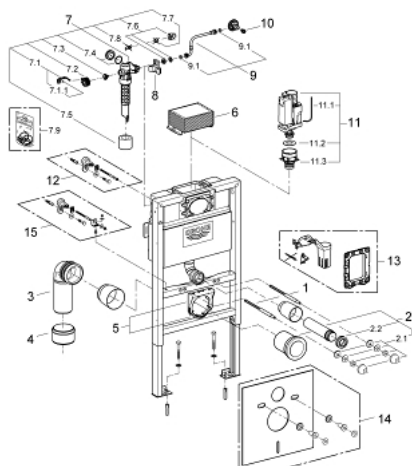

38 526 000 **RAPID SL MODUL PRO WC, STAVEBNÍ VÝŠKA 0.82 M**

NÁHRADNÍ DÍLY , prosince 2012 – Nyní

1. 1: Závítový kolík (Č. obj. 4276400M)
2. 2: Přívodná a odvodná souprava pro WC (Č. obj. 37311K00)
- 2.1: Upevnění umyvadla (Č. obj. 43511SH0)
- 2.2: Spojovací díl (Č. obj. 37119000)
5. 3: PP-odpadové koleno DN 90 (Č. obj. 42327000)
6. 4: Redukční kus (Č. obj. 42242000)
7. 5: Úchyt pro odpadní oblouk (Č. obj. 42243000)
8. 6: Revizní šachta pro splachovací nádrž (Č. obj. 42326000)
9. 7: Napouštěcí ventil (Č. obj. 37095000)
- 7.1: Kompletní páka (Č. obj. 43734000)
- 7.1.1: Těsnění (Č. obj. 4377000M)
- 7.2: Ventilová hlavice (Č. obj. 43536000)
- 7.3: Membrána (Č. obj. 4375800M)
- 7.4: Šroubovací krytka (Č. obj. 43735000)
- 7.5: Ventilový plovák, 5 ks. (Č. obj. 4379100M)
- 7.6: Sada těsnění (Č. obj. 43722000)*
17. 8: Konsole (Č. obj. 42195000)
18. 9: Opěrka přepadu (Č. obj. 43325000)
- 9.1: O-kroužek (Č. obj. 0319100M)
20. 10: Vršek (Č. obj. 42385000)
21. 11: AV1 ventil kompletní (Č. obj. 42314000)
- 11.1: pneumatická hadička 1ks (Č. obj. 42319000)
- 11.2: Těsnění (Č. obj. 42310000)
- 11.3: Sedlo ventilu pro GD2 (Č. obj. 42315000)
25. 12: Nástěnná přípojka (Č. obj. 3855800M)*
26. 13: Přestavbový set (Č. obj. 38796000)*
27. 14: Tlumící set (Č. obj. 37131000)*
28. 15: Extra nástěnné držáky, flexibilní umístění (Č. obj. 38733000)*

* Volitelné příslušenství