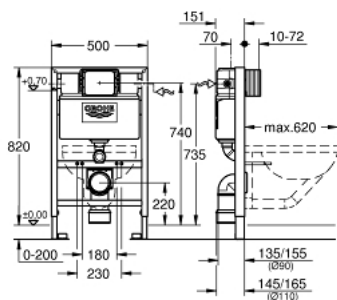

38 526 000 RAPID SL MODUL PRO WC, STAVEBNÍ VÝŠKA 0.82 M

POPIS PRODUKTU

- se splachovací nádrží 6 - 9 l
- pro předstěnovou montáž nebo montáž do lehké příčky
- ocelový rám, práškové lakování, samonosný
- pro obložení sádkartonem, kompletně předmontováno
- pevné objektové přípojky
- rychlé nastavení, uzamykatelné
- upevňovací materiál
- certifikováno TÜV
- 2 úchyty pro WC
- upevnění keramiky
- rozteč šroubů 180/230 mm
- PP odpadní koleno Ø 90 mm
- hloubkově nastavitelné
- redukce Ø 90/110 mm
- přívodní a odpadní souprava
- splachovací nádrž 6 - 9 l obsahuje následující funkce:
 - pneumatický odtokový ventil nabízí 3 režimy chodu: 2-činné splachování, anebo start/stop a nebo nepřerušitelné (pouze start)
- ovládání zepředu nebo shora
- přívod vody zleva / zprava nebo zezadu
- skupina armatur I - nízká hlučnost
- izolováno od kondenzující vody
- přípojka vody DN 15 s integrovaným rohovým ventilem a šroubovým spojem bez použití nářadí
- zakrácitelná revizní šablona
- nástěnný držák 38 558 00M pro montáž na zeď je nutné objednat zvlášť
- revizní otvor 40 950 000 pro malá ovládací tlačítka je nutné objednat zvlášť