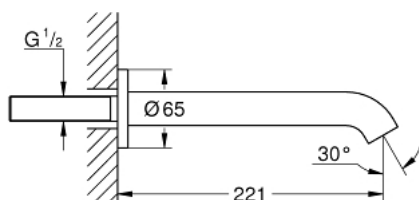

13 449 AL1 ESSENCE VANOVÁ VPUŠŤ

POPIS PRODUKTU

- Barva: kartáčovaný Hard Graphite
- nástěnná
- perlátor
- vnější závit (samec) 1/2"
- délka 221 mm
- povrchová úprava GROHE LongLife

Pure Freude
an Wasser

13 449 AL1 ESSENCE VANOVÁ VPUŠŤ