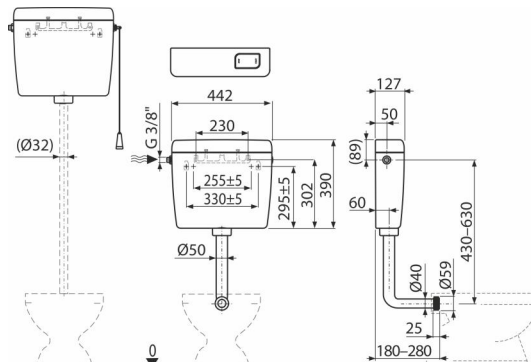

### Použití

Pro montáž na omítku

Pro montáž jako vysoko, středně i nízko položenou

### Vlastnosti

- Nádržka izolovaná proti rosení
- Přívod vody zleva/zprava/zezadu
- Univerzální závěsy se svou roztečí a tvarem shodují s dosud používanými nádržkami
- Objem 8 l s velkou variabilitou nastavení vypouštění objemu vody
- Splachování START/STOP
- Úsporné nastavitelné spláchnutí
- Konstrukční řešení zaručuje komfort ovládání splachování i pro děti a handicapované osoby
- Materiál: ABS

### Rozsah dodávky

- Nádržka
- Napouštěcí (3/8") a vypouštěcí armatura
- Koleny Ø50/40 mm pro nízko položenou nádržku
- Splachovací set pro vysoko položenou nádržku (šňůrka, držátko, páka)
- Splachovací set pro nízko položenou nádržku (tlačítko)
- Fixační set
- Hadička

### Objednací kód, Logistické informace

Kód	EAN	Hmotnost (kus   balení   paleta)	Rozeř (kus   balení)	Množství (balení   paleta)
A940-H-3/8"-F	8595580592370	2,85   2,85   205,1 kg	456x142x440   456x142x440 mm	1   65 ks