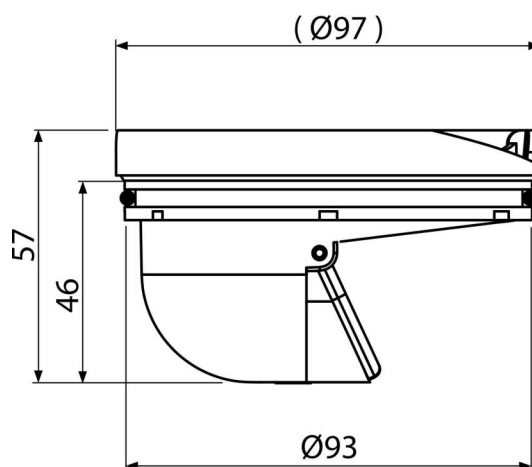

APV0030

Suchá zápachová uzávěra

Použití

Pro podlahové vpusti
Pro použití v exteriéru

Vlastnosti

- Mechanická klapka suché zápachové uzávěry brání pronikání zápachu z kanalizace
- Materiál: polypropylen odolný proti mechanickému, chemickému a tepelnému poškození

Rozsah dodávky

- Tělo zápachové uzávěry
- Klapka zápachové uzávěry
- Pojistný kroužek
- Těsnění

Objednací kód, Logistické informace

Kód	EAN	Hmotnost (kus | balení | paleta)	Rozměr (kus | balení)	Množství (balení | paleta)
APV0030	8595580507510	0,07 | 3,61 | 121,1 kg	98x58x98 | 590x240x390 mm	50 | 1400 ks

Záruky

2/2 roky *

Normy

ČSN EN 1253

Technické parametry

- Odolnost proti tlaku 270 Pa
- Průtok 57-62 l/min