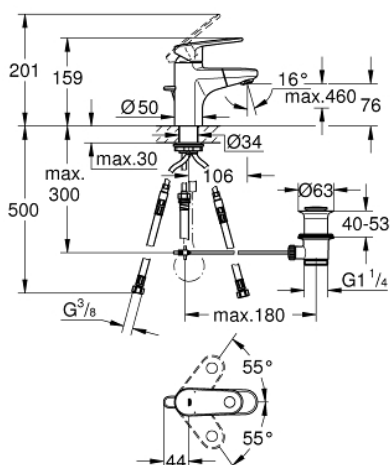

33 155 002 EUROPLUS PÁKOVÁ UMYVADLOVÁ BATERIE DN 15, VELIKOST S

POPIS PRODUKTU

- Barva: Chrom
- jednootvorová montáž
- kovová rukojeť
- 35mm keramická kartuše GROHE SilkMove
- nastavitelný omezovač průtoku
- nastavitelný minimální průtok přibližně 2,5 l/min
- omezovače teploty
- povrchová úprava GROHE LongLife
- rychlomontážní systém
- vytahovací výtok se SpeedClean perlátorem
- integrovaná zpětná klapka
- odtoková souprava 1 1/4"
- flexibilní připojovací hadice

33 155 002 EUROPLUS PÁKOVÁ UMYVADLOVÁ BATERIE DN 15, VELIKOST S

NÁHRADNÍ DÍLY , září 2017 – Nyní

- 1: Kompletní páka (Č. obj. 46647000)
 - 2: Kryt (Č. obj. 46492000)
 - 3: Nastavitelné ELB, DN 10 (Č. obj. 46460000)
 - 4: Kartuše (Č. obj. 46374000)
 - 5: Sprchový ventil (Č. obj. 46674000)
 - 5.1: Regulátor proudu (Č. obj. 64447000)
 - 6: Táhlo (Č. obj. 64304000)
 - 7: Kontrašroubení (Č. obj. 46078000)
 - 8: Zpětná pružina (Č. obj. 07239000)
 - 9: Odpadová garnitura DN 32 (Č. obj. 28910000)
 - 9.1: Zátka (Č. obj. 07182000)
 - 9.2: Excentrická ovládací páka (Č. obj. 07052000)
 - 10: Tlaková hadice (Č. obj. 46255000)
 - 11: Excentrická ovládací páka (Č. obj. 07341000)*
- * Volitelné příslušenství