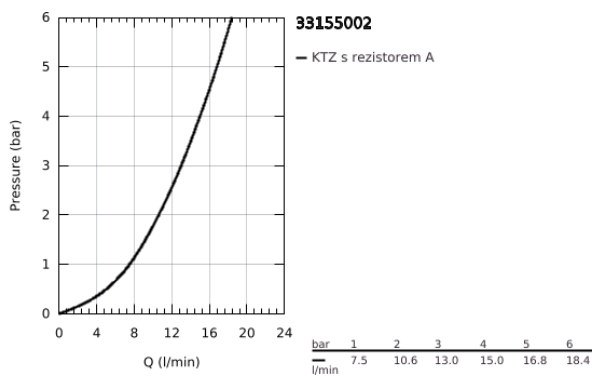

33 155 002 EUROPLUS PÁKOVÁ UMYVADLOVÁ BATERIE DN 15, VELIKOST S

POPIS PRODUKTU

- Barva: Chrom
- jednootvorová montáž
- kovová rukojeť
- 35mm keramická kartuše GROHE SilkMove
- nastavitelný omezovač průtoku
- nastavitelný minimální průtok přibližně 2,5 l/min
- omezovače teploty
- povrchová úprava GROHE LongLife
- rychlomontážní systém
- vytahovací výtok se SpeedClean perlátorem
- integrovaná zpětná klapka
- odtoková souprava 1 1/4"
- flexibilní připojovací hadice

33 155 002 EUROPLUS PÁKOVÁ UMYVADLOVÁ BATERIE DN 15, VELIKOST S

NÁHRADNÍ DÍLY , září 2017 – Nyní

- 1: Kompletní páka (Č. obj. 46647000)
 - 2: Kryt (Č. obj. 46492000)
 - 3: Nastavitelné ELB, DN 10 (Č. obj. 46460000)
 - 4: Kartuše (Č. obj. 46374000)
 - 5: Sprchový ventil (Č. obj. 46674000)
 - 5.1: Regulátor proudu (Č. obj. 64447000)
 - 6: Táhlo (Č. obj. 64304000)
 - 7: Kontrašroubení (Č. obj. 46078000)
 - 8: Zpětná pružina (Č. obj. 07239000)
 - 9: Odpadová garnitura DN 32 (Č. obj. 28910000)
 - 9.1: Zátka (Č. obj. 07182000)
 - 9.2: Excentrická ovládací páka (Č. obj. 07052000)
 - 10: Tlaková hadice (Č. obj. 46255000)
 - 11: Excentrická ovládací páka (Č. obj. 07341000)*
- * Volitelné příslušenství