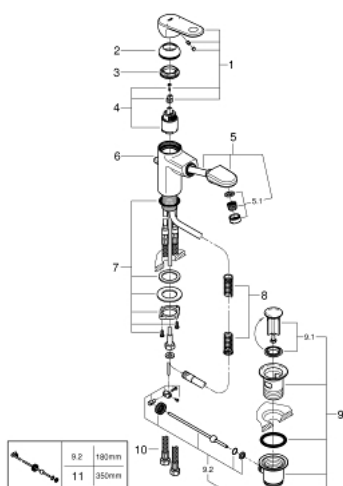

33 155 002 EUROPLUS PÁKOVÁ UMYVADLOVÁ BATERIE DN 15, VELIKOST S

POPIS PRODUKTU

- Barva: Chrom
- jednootvorová montáž
- kovová rukojeť
- 35mm keramická kartuše GROHE SilkMove
- nastavitelný omezovač průtoku
- nastavitelný minimální průtok přibližně 2,5 l/min
- omezovače teploty
- povrchová úprava GROHE LongLife
- rychlomontážní systém
- vytahovací výtok se SpeedClean perlátorem
- integrovaná zpětná klapka
- odtoková souprava 1 1/4"
- flexibilní připojovací hadice

33 155 002 EUROPLUS PÁKOVÁ UMYVADLOVÁ BATERIE DN 15, VELIKOST S

NÁHRADNÍ DÍLY , září 2017 – Nyní

- 1: Kompletní páka (Č. obj. 46647000)
 - 2: Kryt (Č. obj. 46492000)
 - 3: Nastavitelné ELB, DN 10 (Č. obj. 46460000)
 - 4: Kartuše (Č. obj. 46374000)
 - 5: Sprchový ventil (Č. obj. 46674000)
 - 5.1: Regulátor proudu (Č. obj. 64447000)
 - 6: Táhlo (Č. obj. 64304000)
 - 7: Kontrašroubení (Č. obj. 46078000)
 - 8: Zpětná pružina (Č. obj. 07239000)
 - 9: Odpadová garnitura DN 32 (Č. obj. 28910000)
 - 9.1: Zátka (Č. obj. 07182000)
 - 9.2: Excentrická ovládací páka (Č. obj. 07052000)
 - 10: Tlaková hadice (Č. obj. 46255000)
 - 11: Excentrická ovládací páka (Č. obj. 07341000)*
- * Volitelné příslušenství