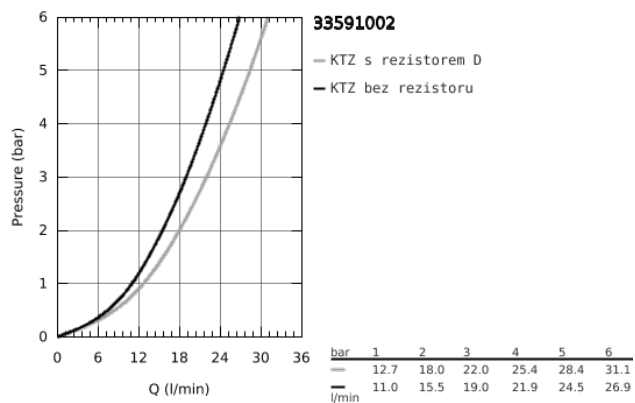

33 591 002 EUROSTYLE COSMOPOLITAN PÁKOVÁ VANOVÁ BATERIE, DN 15