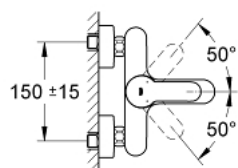

### POPIS PRODUKTU

- Barva: chrom
- nástěnná montáž
- kovová rukojeť
- 46mm keramická kartuše GROHE SilkMove
- povrchová úprava GROHE Long-Life
- nastavitelný omezovač průtoku
- automatický přepínač: vana/sprcha
- perlátor
- integrovaná zpětná klapka na výstupu sprchy 1/2"
- S-přípojky
- ochrana proti zpětnému toku vody
- volitelný omezovač teploty ref. č. 46 308
- doporučený tlak vody min. 1,0 bar

### NÁHRADNÍ DÍLY , března 2010 – Nyní

- 1: Kompletní páka (Č. obj. 46752000)
- 2: Kryt (Č. obj. 46427000)
- 3: Kartuše (Č. obj. 46048000)
- 4: Přepínání (Č. obj. 64309000)
- 5: Přepínání (Č. obj. 65655000)
- 6: Zpětná klapka (Č. obj. 08565000)
- 7: Perlátor (Č. obj. 13941000)
- 8: Připojné šroubení DN 15 (Č. obj. 45044000)
- 9: S-přípojka (Č. obj. 12662000)
- 10: Omezovač teploty (Č. obj. 46308000)\*
- 11: Prodloužení DN 20, 20 mm (Č. obj. 0713000M)\*
- 12: Speciální klíč (Č. obj. 19377000)\*