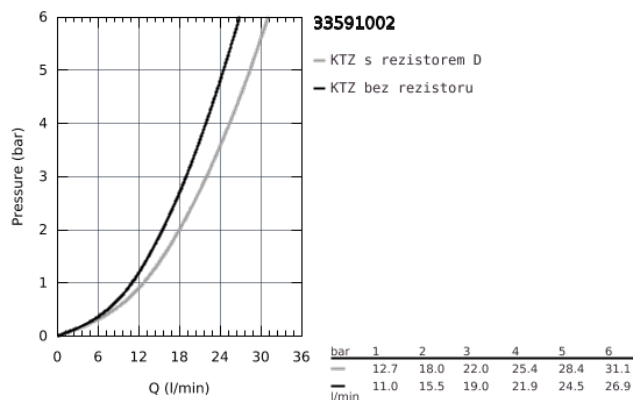

### POPIS PRODUKTU

- Barva: chrom
- nástěnná montáž
- kovová rukojeť
- 46mm keramická kartuše GROHE SilkMove
- povrchová úprava GROHE Long-Life
- nastavitelný omezovač průtoku
- automatický přepínač: vana/sprcha
- perlátor
- integrovaná zpětná klapka na výstupu sprchy 1/2"
- S-přípojky
- ochrana proti zpětnému toku vody
- volitelný omezovač teploty ref. č. 46 308
- doporučený tlak vody min. 1,0 bar