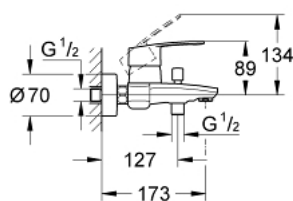

### POPIS PRODUKTU

- Barva: chrom
- nástěnná montáž
- kovová rukojeť
- 46mm keramická kartuše GROHE SilkMove
- povrchová úprava GROHE Long-Life
- nastavitelný omezovač průtoku
- automatický přepínač: vana/sprcha
- perlátor
- integrovaná zpětná klapka na výstupu sprchy 1/2"
- S-přípojky
- ochrana proti zpětnému toku vody
- volitelný omezovač teploty ref. č. 46 308
- doporučený tlak vody min. 1,0 bar

### NÁHRADNÍ DÍLY , března 2010 – Nyní

- 1: Kompletní páka (Č. obj. 46752000)
- 2: Kryt (Č. obj. 46427000)
- 3: Kartuše (Č. obj. 46048000)
- 4: Přepínání (Č. obj. 64309000)
- 5: Přepínání (Č. obj. 65655000)
- 6: Zpětná klapka (Č. obj. 08565000)
- 7: Perlátor (Č. obj. 13941000)
- 8: Připojné šroubení DN 15 (Č. obj. 45044000)
- 9: S-přípojka (Č. obj. 12662000)
- 10: Omezovač teploty (Č. obj. 46308000)\*
- 11: Prodloužení DN 20, 20 mm (Č. obj. 0713000M)\*
- 12: Speciální klíč (Č. obj. 19377000)\*