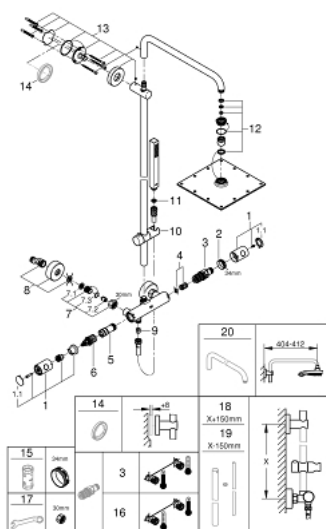

26 187 000 EUPHORIA SYSTEM 230 SPRCHOVÝ SYSTÉM S TERMOSTATEM NA ZEĎ

NÁHRADNÍ DÍLY , července 2017 – Nyní

- 1: Kovový kohout Costa DN 15 (Č. obj. 47984000)
- 1.1: Krytka (Č. obj. 6458500M)
- 2: Upevňovací kroužek (Č. obj. 47743000)
- 3: Kompaktní kartuše termostatu DN 15 (Č. obj. 47439000)
- 4: Tlumič (Č. obj. 47398000)
- 5: Pouzdro (Č. obj. 47751000)
- 6: Aquadimmer (Č. obj. 12433000)
- 7: Zpětná klapka (Č. obj. 47189000)
- 7.1: Sítko (Č. obj. 0726400M)
- 7.2: Zpětná klapka (Č. obj. 08565000)
- 7.3: O-Kroužek Ø17 x Ø2 (Č. obj. 0305500M)
- 8: S-přípojka (Č. obj. 12662000)
- 9: Zpětná klapka (Č. obj. 08565000)
- 10: Vodící prvek (Č. obj. 12140000)
- 11: Sítko (Č. obj. 0700200M)
- 12: Set náhradních dílů (Č. obj. 48471000)
- 13: Držák sprchové tyče (Č. obj. 48279000)
- 14: Vymezovací podložka (Č. obj. 27180000)*
- 15: Klíč (Č. obj. 19332000)*
- 16: GROHE TurboStat kartuše DN 15 (Č. obj. 47175000)*
- 17: Speciální klíč (Č. obj. 19377000)*
- 18: Náhradní tyč ke sprchovému systému (Č. obj. 48053000)*
- 19: Náhradní tyč ke sprchovému systému (Č. obj. 48054000)*
- 20: Sprchové rameno pro sprchové systémy (Č. obj. 14047000)*

* Volitelné příslušenství