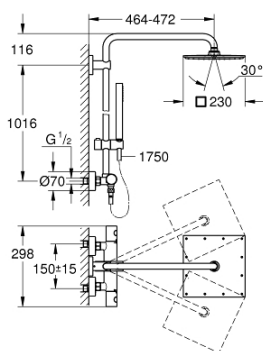

### POPIS PRODUKTU

- Barva: Chrom
- obsah:
  - horizontální, otočné, 450mm sprchové rameno
  - nástěnná termostatická baterie s funkcí Aquadimmer
  - umožňuje přepínání mez následujícími výstupy:
  - hlavová sprcha 230 (27 479 000)
  - materiál: kov
  - režim proudu: Rain
  - s kulovým kloubem
  - úhel otáčení  $\pm 15^\circ$
- Euphoria Cube Stick ruční sprcha (27 698)
- maximální průtok (při 3 barech): 12,5 l/min
- možnost výškového nastavení pomocí kluzného prvku (12 140 000)
- Sprchová hadice Silverflex 1750 mm 1/2" x 1/2" (28 388)
- Kompaktní kartuše GROHE TurboStat s voskovaným termočlánkem
- Tlačítková pojistka GROHE SafeStop na 38 °C
- Volitelný omezovač teploty GROHE SafeStop Plus na úrovni 43 °C
- GROHE DreamSpray – perfektní proud vody
- povrchová úprava GROHE LongLife
- Odvápňovací systém GROHE SpeedClean
- Izolace Inner WaterGuide pro delší životnost
- Zarážka TwistStop zabraňující kroucení hadice
- GROHE MetalGrip ergonomicky tvarované kovové rukojeti
- Vhodné pro průtokové ohřivače vody s výkonem od 18 kW/h
- Minimální průtok 5 l/min
- volitelný upgrade: polička (26 362), prodáváno samostatně