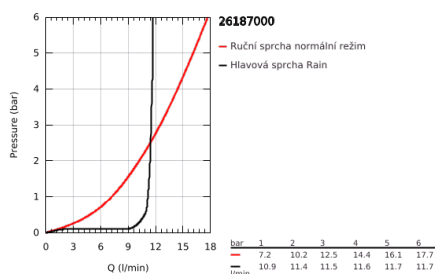

### POPIS PRODUKTU

- Barva: Chrom
- obsah:
  - horizontální, otočné, 450mm sprchové rameno
  - nástěnná termostatická baterie s funkcí Aquadimmer
  - umožňuje přepínání mez následujícími výstupy:
  - hlavová sprcha 230 (27 479 000)
  - materiál: kov
  - režim proudu: Rain
  - s kulovým kloubem
  - úhel otáčení  $\pm 15^\circ$
- Euphoria Cube Stick ruční sprcha (27 698)
- maximální průtok (při 3 barech): 12,5 l/min
- možnost výškového nastavení pomocí kluzného prvku (12 140 000)
- Sprchová hadice Silverflex 1750 mm 1/2" x 1/2" (28 388)
- Kompaktní kartuše GROHE TurboStat s voskovaným termočlánkem
- Tlačítková pojistka GROHE SafeStop na 38 °C
- Volitelný omezovač teploty GROHE SafeStop Plus na úrovni 43 °C
- GROHE DreamSpray – perfektní proud vody
- povrchová úprava GROHE LongLife
- Odvápňovací systém GROHE SpeedClean
- Izolace Inner WaterGuide pro delší životnost
- Zarážka TwistStop zabraňující kroucení hadice
- GROHE MetalGrip ergonomicky tvarované kovové rukojeti
- Vhodné pro průtokové ohřivače vody s výkonem od 18 kW/h
- Minimální průtok 5 l/min
- volitelný upgrade: polička (26 362), prodáváno samostatně