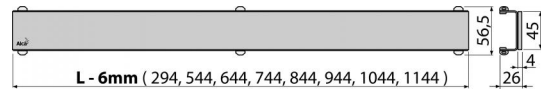

POSH-550MN

Rošt pro liniový podlahový žlab, nerez-mat

Vlastnosti

- Materiál: nerezová ocel AISI 304, DIN 1.4301
- Špičkový výrobek pro náročné zákazníky
- Základem je U-profil, na kterém je nalepená masivní deska z nerezové oceli s čistou linií ostrých hran v provedení kartáčovaný mat

Rozsah dodávky

- Demontážní háček
- Plastová podpěrka roštu
- Rošt

Objednávací kód, Logistické informace

Kód	EAN	Délka	Hmotnost (kus balení paleta)	Rozměr (kus balení)	Množství (balení paleta)
POSH-550MN	8595580512514	550 mm	1,2891 0,0000 0,0000 kg	560x35x65 – mm	1 – ks