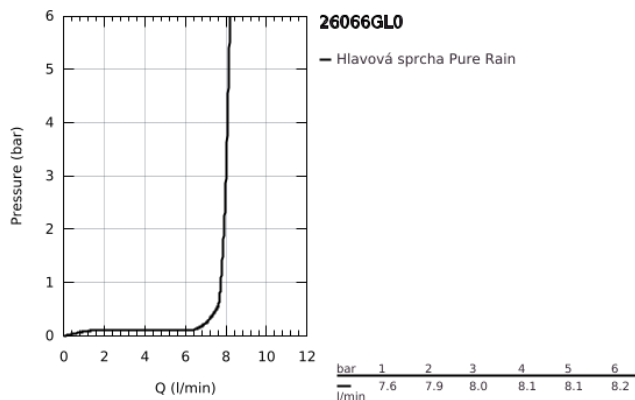

## 26 066 GL0 RAINSHOWER COSMOPOLITAN 310 HLAVOVÁ SPRCHA SET 380 MM, 1 PROUD

### POPIS PRODUKTU

- Barva: Cool Sunrise
- obsah:
- hlavová sprcha Rainshower Cosmopolitan 310
- materiál: kov
- režim proudu: Rain
- maximální průtok (při 3 barech): 8 l/min
- shower arm Rainshower 380 mm
- GROHE EcoJoy – méně vody, dokonalý průtok
- GROHE DreamSpray – perfektní proud vody
- povrchová úprava GROHE LongLife
- Odvápňovací systém GROHE SpeedClean
- vhodná pro průtokové ohřívače
- min. doporučený tlak 1,0 baru

26 066 GL0 **RAINSHOWER COSMOPOLITAN 310 HLAVOVÁ SPRCHA SET 380 MM, 1  
PROUD**

**NÁHRADNÍ DÍLY** , listopadu 2016 – Nyní

1: kování (Č. obj. 11741GL0)

2: Set náhradních dílů (Č. obj. 45933000)