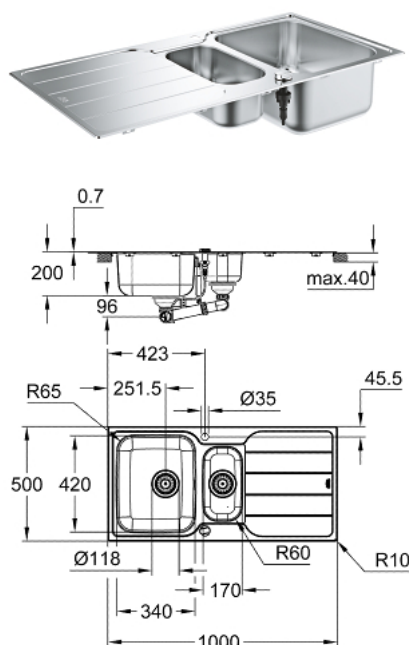

## 31 572 SD1 K500 DŘEZ Z NEREZOVÉ OCELI S ODTOKEM

### POPIS PRODUKTU

- Barva: nerez ocel, kartáčovaná
- model: K500 60-S 100/50 1.5 rev
- typ montáže: shora
- materiál: nerezová ocel AISI 304 (V2A)
- tloušťka materiálu: 0,7 mm
- povrchová úprava GROHE LongLife
- povrchová úprava: saténová povrchová úprava
- GROHE Whisper
- min. velikost skříňky: 600 mm
- rozměry: 1000 x 500 mm
- 1 mísa: 340 x 420 x 185 mm
- 0,5 dřez: 170 x 320 x 125 mm
- vnější poloměr: R6 (horní montáž), vnitřní poloměr mísy: R65
- GROHE FastFixation rychlý instalační systém
- umyvadlo montovatelné vlevo nebo vpravo
- výřez (horní upevnění): 990 x 490 mm
- vrtání otvorů: 2 x 35 mm
- Odpad: Ø 3.5"/90 mm sítko na nečistoty s automatickým upevněním odpadu
- Sada na odpad, odpadní koš se sítkem, montážní sada
- volitelný excentrický otevírač na zatlačení (40 986 SD0)
- počet zahrnutých spojovacích prvků (horní montáž): 16

## 31 572 SD1 K500 DŘEZ Z NEREZOVÉ OCELI S ODTOKEM

**NÁHRADNÍ DÍLY** , srpna 2019 – Nyní

1: Zátka (Č. obj. 42588SD0)

2: Zátka (Č. obj. 42589SD0)

3: Otočný kohout (Č. obj. 42587SD0)