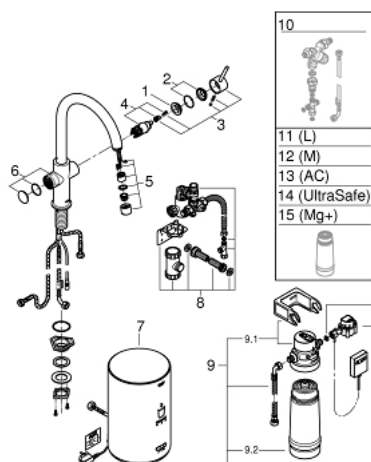

30 083 AL1 GROHE RED DUO VÝPUSŤ A BOJLER VELIKOSTI M

POPIS PRODUKTU

- Barva: kartáčovaný Hard Graphite
- obsah:
 - Páková dřezová baterie GROHE Red Duo
 - jednotvorová montáž
 - C-výpusť
 - GROHE ChildLock tlačítka2 pro vroucí vodu
 - TÜV certifikované trojitě elektronické zabezpečení proti neúmyslnému aktivaci vroucí vody
- povrchová úprava GROHE LongLife
- 28mm keramická kartuše GROHE SilkMove
- izolovaná trubková výpusť
- otočný úhel 150°
- oddělené vnitřní rozvody
- flexibilní připojovací hadice
- přípojka pro bojler GROHE Red
- GROHE Red bojler velikost M
- Zásobník pro vroucí a teplou vodu
- 3 litry 100° C vroucí vody
- Celková kapacita 4 litry
- požadovaný vstupní tlak: 1-7 barů
- s flexibilní připojovací hadicí a výstupem pro vařící vodu
- certifikace CE
- napájení 230 V 50 Hz
- Příkon 2100 W
- Pohotovostní příkon 15 W
- energetická třída účinnosti A
- Úvodní sada filtru GROHE Blue S
- pro ochranu bojleru před vodním kamenem
- kapacita 600 l při 20° dKH
- jednotka pro měření průtoku

30 083 AL1 GROHE RED DUO VÝPUSŤ A BOJLER VELIKOSTI M

NÁHRADNÍ DÍLY , března 2018 – Nyní

- 1: Upevňovací kroužek (Č. obj. 07419000)
 - 2: Kryt (Č. obj. 46581AL0)
 - 3: Kompletní páka (Č. obj. 46957AL0)
 - 4: Kartuše (Č. obj. 46580000)
 - 5: Perlátor (Č. obj. 48370AL0)
 - 6: Ovládací jednotka (Č. obj. 46997AL0)
 - 7: Bojler, vel. M (Č. obj. 40830001)
 - 8: Bezpečnostní kombinace (Č. obj. 48371000)
 - 9: Startovní sada - filtr velikost S s filtrační hlavou (Č. obj. 40438001)
 - 9.1: filtrační hlavice (Č. obj. 64508001)
 - 9.2: Filtr velikost S (Č. obj. 40404001)
 - 10: Směšovací ventil (Č. obj. 40841001)*
 - 11: Filtr velikost L (Č. obj. 40412001)*
 - 12: Filtr velikost M (Č. obj. 40430001)*
 - 13: Aktivní uhlíkový filtr (Č. obj. 40547001)*
 - 14: Ultrasafe filtr (Č. obj. 40575001)*
 - 15: Magnesiový filtr (Č. obj. 40691001)*
- * Volitelné příslušenství