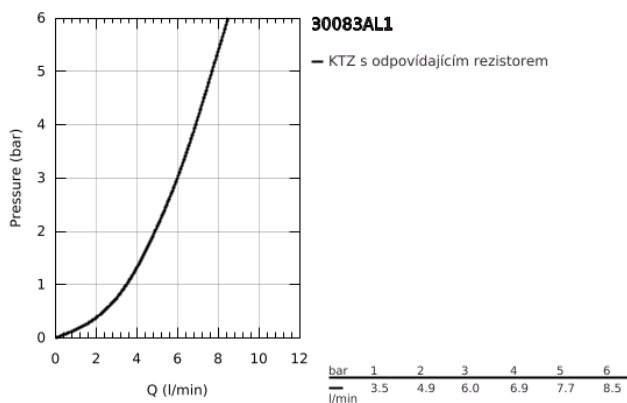

30 083 AL1 GROHE RED DUO VÝPUSŤ A BOJLER VELIKOSTI M

POPIS PRODUKTU

- Barva: kartáčovaný Hard Graphite
- obsah:
 - Páková dřezová baterie GROHE Red Duo
 - jednotvorová montáž
 - C-výpusť
 - GROHE ChildLock tlačítka2 pro vroucí vodu
 - TÜV certifikované trojitě elektronické zabezpečení proti neúmyslnému aktivaci vroucí vody
- povrchová úprava GROHE LongLife
- 28mm keramická kartuše GROHE SilkMove
- izolovaná trubková výpusť
- otočný úhel 150°
- oddělené vnitřní rozvody
- flexibilní připojovací hadice
- přípojka pro bojler GROHE Red
- GROHE Red bojler velikost M
- Zásobník pro vroucí a teplou vodu
- 3 litry 100° C vroucí vody
- Celková kapacita 4 litry
- požadovaný vstupní tlak: 1-7 barů
- s flexibilní připojovací hadicí a výstupem pro vařící vodu
- certifikace CE
- napájení 230 V 50 Hz
- Příkon 2100 W
- Pohotovostní příkon 15 W
- energetická třída účinnosti A
- Úvodní sada filtru GROHE Blue S
- pro ochranu bojleru před vodním kamenem
- kapacita 600 l při 20° dKH
- jednotka pro měření průtoku

30 083 AL1 GROHE RED DUO VÝPUSŤ A BOJLER VELIKOSTI M

NÁHRADNÍ DÍLY , března 2018 – Nyní

- 1: Upevňovací kroužek (Č. obj. 07419000)
 - 2: Kryt (Č. obj. 46581AL0)
 - 3: Kompletní páka (Č. obj. 46957AL0)
 - 4: Kartuše (Č. obj. 46580000)
 - 5: Perlátor (Č. obj. 48370AL0)
 - 6: Ovládací jednotka (Č. obj. 46997AL0)
 - 7: Bojler, vel. M (Č. obj. 40830001)
 - 8: Bezpečnostní kombinace (Č. obj. 48371000)
 - 9: Startovní sada - filtr velikost S s filtrační hlavou (Č. obj. 40438001)
 - 9.1: filtrační hlavice (Č. obj. 64508001)
 - 9.2: Filtr velikost S (Č. obj. 40404001)
 - 10: Směšovací ventil (Č. obj. 40841001)*
 - 11: Filtr velikost L (Č. obj. 40412001)*
 - 12: Filtr velikost M (Č. obj. 40430001)*
 - 13: Aktivní uhlíkový filtr (Č. obj. 40547001)*
 - 14: Ultrasafe filtr (Č. obj. 40575001)*
 - 15: Magnesiový filtr (Č. obj. 40691001)*
- * Volitelné příslušenství