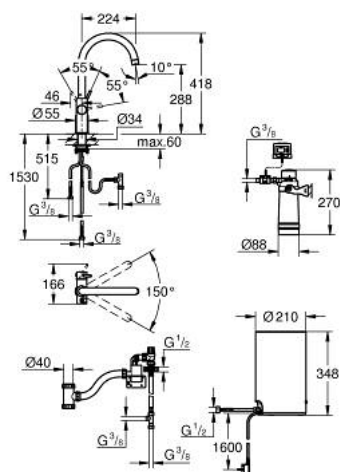

30 083 AL1 GROHE RED DUO VÝPUSŤ A BOJLER VELIKOSTI M

POPIS PRODUKTU

- Barva: kartáčovaný Hard Graphite
- obsah:
 - Páková dřezová baterie GROHE Red Duo
 - jednotvorová montáž
 - C-výpusť
 - GROHE ChildLock tlačítka2 pro vroucí vodu
 - TÜV certifikované trojitě elektronické zabezpečení proti neúmyslnému aktivaci vroucí vody
- povrchová úprava GROHE LongLife
- 28mm keramická kartuše GROHE SilkMove
- izolovaná trubková výpusť
- otočný úhel 150°
- oddělené vnitřní rozvody
- flexibilní připojovací hadice
- přípojka pro bojler GROHE Red
- GROHE Red bojler velikost M
- Zásobník pro vroucí a teplou vodu
- 3 litry 100° C vroucí vody
- Celková kapacita 4 litry
- požadovaný vstupní tlak: 1-7 barů
- s flexibilní připojovací hadicí a výstupem pro vařící vodu
- certifikace CE
- napájení 230 V 50 Hz
- Příkon 2100 W
- Pohotovostní příkon 15 W
- energetická třída účinnosti A
- Úvodní sada filtru GROHE Blue S
- pro ochranu bojleru před vodním kamenem
- kapacita 600 l při 20° dKH
- jednotka pro měření průtoku

30 083 AL1 GROHE RED DUO VÝPUSŤ A BOJLER VELIKOSTI M

NÁHRADNÍ DÍLY , března 2018 – Nyní

- 1: Upevňovací kroužek (Č. obj. 07419000)
 - 2: Kryt (Č. obj. 46581AL0)
 - 3: Kompletní páka (Č. obj. 46957AL0)
 - 4: Kartuše (Č. obj. 46580000)
 - 5: Perlátor (Č. obj. 48370AL0)
 - 6: Ovládací jednotka (Č. obj. 46997AL0)
 - 7: Bojler, vel. M (Č. obj. 40830001)
 - 8: Bezpečnostní kombinace (Č. obj. 48371000)
 - 9: Startovní sada - filtr velikost S s filtrační hlavou (Č. obj. 40438001)
 - 9.1: filtrační hlavice (Č. obj. 64508001)
 - 9.2: Filtr velikost S (Č. obj. 40404001)
 - 10: Směšovací ventil (Č. obj. 40841001)*
 - 11: Filtr velikost L (Č. obj. 40412001)*
 - 12: Filtr velikost M (Č. obj. 40430001)*
 - 13: Aktivní uhlíkový filtr (Č. obj. 40547001)*
 - 14: Ultrasafe filtr (Č. obj. 40575001)*
 - 15: Magnesiový filtr (Č. obj. 40691001)*
- * Volitelné příslušenství