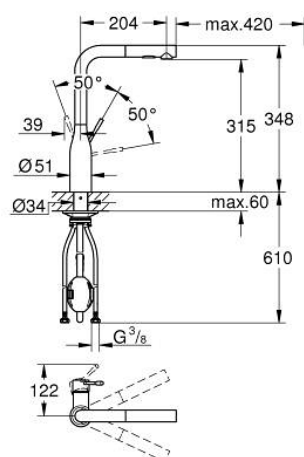

## 30 270 AL0 ESSENCE PÁKOVÁ DŘEZOVÁ BATERIE

### POPIS PRODUKTU

- Barva: kartáčovaný Hard Graphite
- vysoká výpusť
- jednotvorová montáž
- povrchová úprava GROHE LongLife
- 28mm keramická kartuše GROHE SilkMove
- vytahovací perlátor pro větší flexibilitu
- vyrovnávač průtoku
- Dual Spray – stisknutím tlačítka lze přepínat mezi běžným proudem vody a sprškou SpeedClean
- automatický návrat k laminární trysce
- materiál: kov
- otočná trubková výpusť
- otočný úhel 360°
- integrovaná zpětná klapka
- ochrana proti zpětnému toku vody
- flexibilní připojovací hadice
- sada pro upevnění kovu
- integrovaný omezovač teploty
- min. doporučený tlak 1,0 baru

### NÁHRADNÍ DÍLY , června 2022 – Nyní

- 1: Kompletní páka (Č. obj. 46927AL0)
- 2: Kartuše (Č. obj. 46580000)
- 3: Sprška (Č. obj. 46926AL0)
- 3.1: Sítko (Č. obj. 0676800M)
- 3.2: Zpětná klapka (Č. obj. 08565000)
- 3.3: Regulátor proudu (Č. obj. 48275000)
- 4: Sprchová pro dřezové baterie s vytahovací duální sprškou nebo perlátorem (Č. obj. 48293000)
- 5: Hlavicové upevnění (Č. obj. 48384000)
- 6: Stabilizační deska (Č. obj. 05334000)