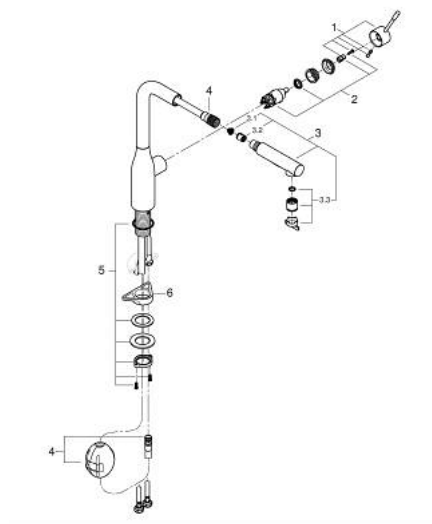

## 30 270 AL0 ESSENCE PÁKOVÁ DŘEZOVÁ BATERIE

### POPIS PRODUKTU

- Barva: kartáčovaný Hard Graphite
- vysoká výpusť
- jednotvorová montáž
- povrchová úprava GROHE LongLife
- 28mm keramická kartuše GROHE SilkMove
- vytahovací perlátor pro větší flexibilitu
- vyrovnávač průtoku
- Dual Spray – stisknutím tlačítka lze přepínat mezi běžným proudem vody a sprškou SpeedClean
- automatický návrat k laminární trysce
- materiál: kov
- otočná trubková výpusť
- otočný úhel 360°
- integrovaná zpětná klapka
- ochrana proti zpětnému toku vody
- flexibilní připojovací hadice
- sada pro upevnění kovu
- integrovaný omezovač teploty
- min. doporučený tlak 1,0 baru

### NÁHRADNÍ DÍLY , června 2022 – Nyní

- 1: Kompletní páka (Č. obj. 46927AL0)
- 2: Kartuše (Č. obj. 46580000)
- 3: Sprška (Č. obj. 46926AL0)
- 3.1: Sítko (Č. obj. 0676800M)
- 3.2: Zpětná klapka (Č. obj. 08565000)
- 3.3: Regulátor proudu (Č. obj. 48275000)
- 4: Sprchová pro dřezové baterie s vytahovací duální sprškou nebo perlátorem (Č. obj. 48293000)
- 5: Hlavicové upevnění (Č. obj. 48384000)
- 6: Stabilizační deska (Č. obj. 05334000)