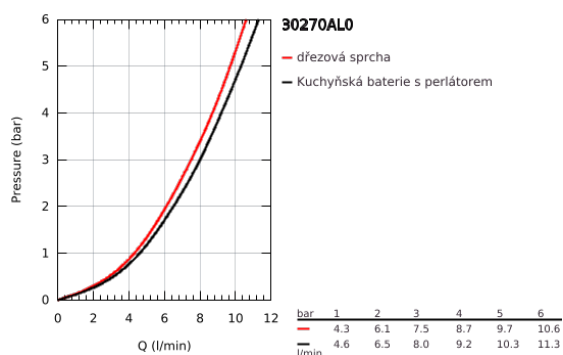

## 30 270 AL0 ESSENCE PÁKOVÁ DŘEZOVÁ BATERIE

### POPIS PRODUKTU

- Barva: kartáčovaný Hard Graphite
- vysoká výpusť
- jednotvorová montáž
- povrchová úprava GROHE LongLife
- 28mm keramická kartuše GROHE SilkMove
- vytahovací perlátor pro větší flexibilitu
- vyrovnávač průtoku
- Dual Spray – stisknutím tlačítka lze přepínat mezi běžným proudem vody a sprškou SpeedClean
- automatický návrat k laminární trysce
- materiál: kov
- otočná trubková výpusť
- otočný úhel 360°
- integrovaná zpětná klapka
- ochrana proti zpětnému toku vody
- flexibilní připojovací hadice
- sada pro upevnění kovu
- integrovaný omezovač teploty
- min. doporučený tlak 1,0 baru