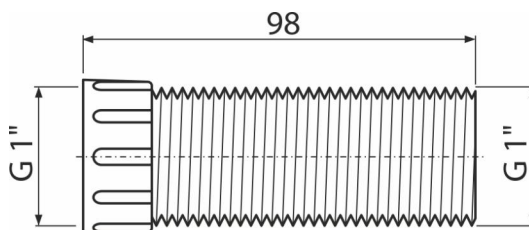

P210

Prodloužení pro pračkový podomítkový sifon G 1" × G 1"

Použití

Pro prodloužení přívodu vody k pračkovému podomítkovému sifonu

Vlastnosti

- Materiál: plast
- Kónické těsnění
- Barva: bílá

Objednací kód, Logistické informace

Kód	EAN	Hmotnost (kus balení paleta)	Rozměr (kus balení)	Množství (balení paleta)
P210	8595580589370	0,06 6,23 119,7 kg	100×35×35 586×386×428 mm	100 1600 ks

Záruky

2/2 roky *

Technické parametry

- Závit G1 "