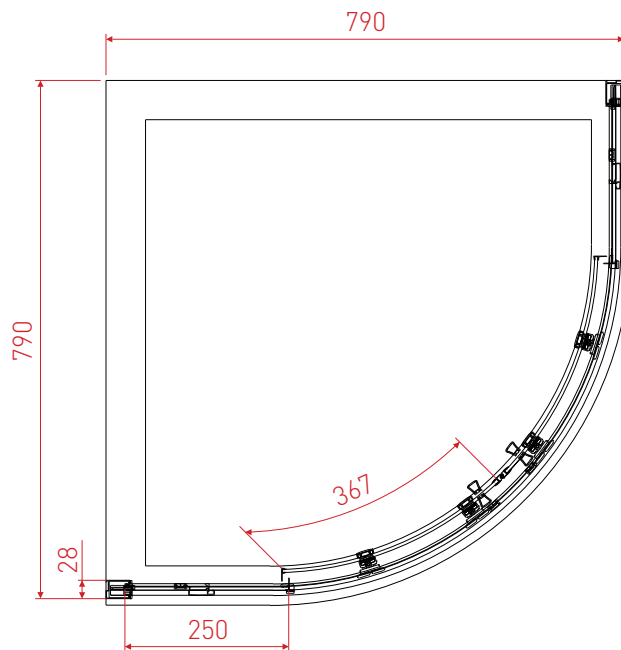

# WB1LR

Sprchový kout WECCO

**Výška sprchového koutu**  
1900 mm

**Tloušťka skla**  
6 mm

**Přestavná šířka profilů**  
-20 mm/+0 mm

**Šířka vstupu**  
440 mm