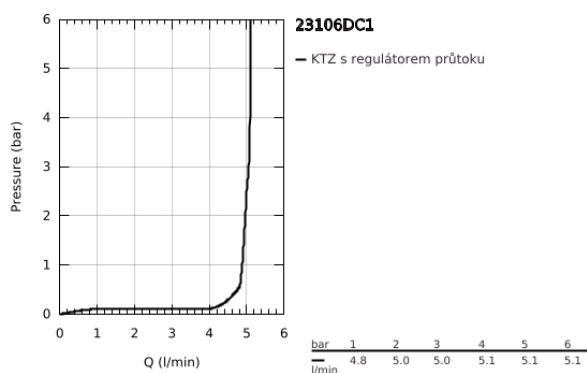

23 106 DC1 LINEARE PÁKOVÁ UMYVADLOVÁ BATERIE DN 15, VELIKOST S

POPIS PRODUKTU

- Barva: SuperSteel
- jednoutorová montáž
- kovová rukojeť
- 28mm keramická kartuše GROHE SilkMove
- s omezovačem teploty
- povrchová úprava GROHE LongLife
- GROHE EcoJoy – méně vody, dokonalý průtok
- maximální průtok (při 3 barech): 5 l/min
- perlátor SpeedClean – odstranění vodního kamene přetřením
- GROHE FastFixation Plus rychloupevňovací systém
- hladké tělo s odtokovou soupravou push-open 1 1/4"
- flexibilní připojovací hadice

23 106 DC1 LINEARE PÁKOVÁ UMYVADLOVÁ BATERIE DN 15, VELIKOST S

NÁHRADNÍ DÍLY , září 2016 – Nyní

- 1: Kompletní páka (Č. obj. 46980DC0)
 - 2: Kryt (Č. obj. 46581DC0)
 - 3: Upevňovací kroužek (Č. obj. 07419000)
 - 4: Kartuše (Č. obj. 46580000)
 - 5: Perlátor (Č. obj. 48159DC0)
 - 6: Kontrašroubení (Č. obj. 46645000)
 - 7: Odpadová souprava se zaskakovacím uzavíratelným krytem (Č. obj. 65807DC0)
 - 8: Montážní klíč (Č. obj. 19017000)*
- * Volitelné příslušenství