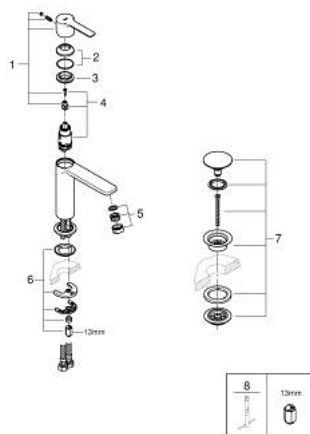

23 106 DC1 LINEARE PÁKOVÁ UMYVADLOVÁ BATERIE DN 15, VELIKOST S

POPIS PRODUKTU

- Barva: SuperSteel
- jednoutorová montáž
- kovová rukojeť
- 28mm keramická kartuše GROHE SilkMove
- s omezovačem teploty
- povrchová úprava GROHE LongLife
- GROHE EcoJoy – méně vody, dokonalý průtok
- maximální průtok (při 3 barech): 5 l/min
- perlátor SpeedClean – odstranění vodního kamene přetřením
- GROHE FastFixation Plus rychloupevňovací systém
- hladké tělo s odtokovou soupravou push-open 1 1/4"
- flexibilní připojovací hadice

23 106 DC1 LINEARE PÁKOVÁ UMYVADLOVÁ BATERIE DN 15, VELIKOST S

NÁHRADNÍ DÍLY , září 2016 – Nyní

- 1: Kompletní páka (Č. obj. 46980DC0)
 - 2: Kryt (Č. obj. 46581DC0)
 - 3: Upevňovací kroužek (Č. obj. 07419000)
 - 4: Kartuše (Č. obj. 46580000)
 - 5: Perlátor (Č. obj. 48159DC0)
 - 6: Kontrašroubení (Č. obj. 46645000)
 - 7: Odpadová souprava se zaskakovacím uzavíratelným krytem (Č. obj. 65807DC0)
 - 8: Montážní klíč (Č. obj. 19017000)*
- * Volitelné příslušenství