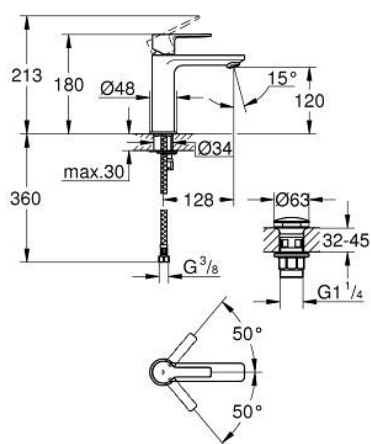

23 106 DC1 LINEARE PÁKOVÁ UMYVADLOVÁ BATERIE DN 15, VELIKOST S

POPIS PRODUKTU

- Barva: SuperSteel
- jednoutorová montáž
- kovová rukojeť
- 28mm keramická kartuše GROHE SilkMove
- s omezovačem teploty
- povrchová úprava GROHE LongLife
- GROHE EcoJoy – méně vody, dokonalý průtok
- maximální průtok (při 3 barech): 5 l/min
- perlátor SpeedClean – odstranění vodního kamene přetřením
- GROHE FastFixation Plus rychloupevňovací systém
- hladké tělo s odtokovou soupravou push-open 1 1/4"
- flexibilní připojovací hadice

23 106 DC1 LINEARE PÁKOVÁ UMYVADLOVÁ BATERIE DN 15, VELIKOST S

NÁHRADNÍ DÍLY , září 2016 – Nyní

- 1: Kompletní páka (Č. obj. 46980DC0)
 - 2: Kryt (Č. obj. 46581DC0)
 - 3: Upevňovací kroužek (Č. obj. 07419000)
 - 4: Kartuše (Č. obj. 46580000)
 - 5: Perlátor (Č. obj. 48159DC0)
 - 6: Kontrašroubení (Č. obj. 46645000)
 - 7: Odpadová souprava se zaskakovacím uzavíratelným krytem (Č. obj. 65807DC0)
 - 8: Montážní klíč (Č. obj. 19017000)*
- * Volitelné příslušenství