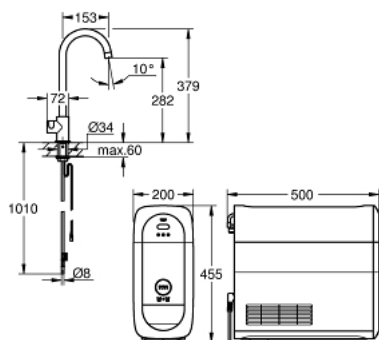

## 31 498 001 GROHE BLUE HOME STARTOVNÍ SADA MONO S VÝPUSTÍ VE TVARU C