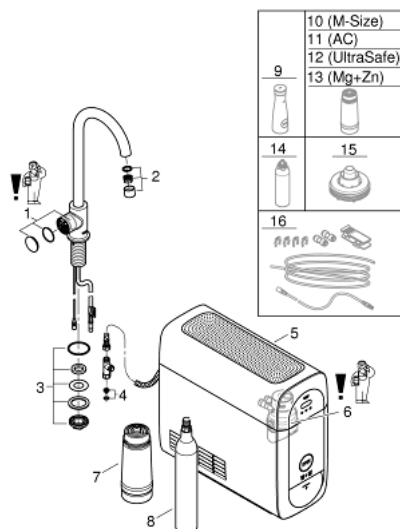

### NÁHRADNÍ DÍLY , září 2021 – Nyní

- 1: Ovládací jednotka (Č. obj. 46958000)
  - 2: Perlátor (Č. obj. 46895000)
  - 3: Nastavitelné ELB, DN 10 (Č. obj. 48201000)
  - 4: Sítko (Č. obj. 47576000)
  - 5: Chladič (Č. obj. 40711001)
  - 6: filtrační hlavice (Č. obj. 48344000)
  - 7: Filtr velikost S (Č. obj. 40404001)
  - 8: Karbonizační lahev CO2 425 g (4 ks) (Č. obj. 40422000)
  - 9: Skleněná karafa (Č. obj. 40405000)\*
  - 10: Filtr velikost M (Č. obj. 40430001)\*
  - 11: Aktivní uhlíkový filtr (Č. obj. 40547001)\*
  - 12: UltraSafe filtr (Č. obj. 40575002)\*
  - 13: Magnesiový filtr (Č. obj. 40691001)\*
  - 14: Čistící kartuše (Č. obj. 40434001)\*
  - 15: Čistící adaptér na kartuši (Č. obj. 40694000)\*
  - 16: Prodlužovací set (Č. obj. 40843000)\*
- \* Volitelné příslušenství