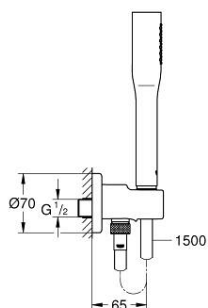

### POPIS PRODUKTU

- Barva: Chrom
- s integrovanou nástěnnou jednotkou 1/2"
- obsah:
- ruční sprcha 27 400 000
- with flow restrictor
- maximální průtok (při 3 barech): 8 l/min
- sprchový odtokový oblouk 1/2" s nástěnným držákem sprchy (28 679)
- závit samec
- ochrana proti zpětnému toku vody
- Sprchová hadice Silverflex 1500 mm 1/2" x 1/2" (28 364)
- GROHE EcoJoy – méně vody, dokonalý průtok
- povrchová úprava GROHE LongLife
- Odvápňovací systém GROHE SpeedClean
- Izolace Inner WaterGuide pro delší životnost
- Zarážka TwistStop zabraňující kroucení hadice
- vhodná pro průtokové ohřivače
- min. doporučený tlak 1,0 baru

26 404 000 **EUPHORIA COSMOPOLITAN STICK SET S DRŽÁKEM NA STĚNU 1 PROUD**

**NÁHRADNÍ DÍLY** , května 2016 – března 2023

1: Sítko (Č. obj. 0700200M)

2: Zpětná klapka (Č. obj. 08565000)