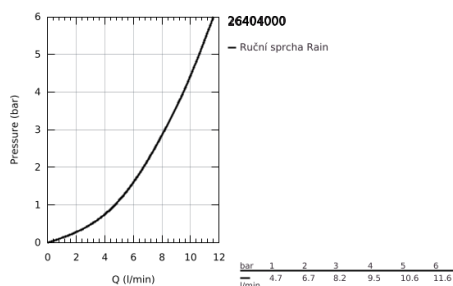

### POPIS PRODUKTU

- Barva: Chrom
- s integrovanou nástěnnou jednotkou 1/2"
- obsah:
- ruční sprcha 27 400 000
- with flow restrictor
- maximální průtok (při 3 barech): 8 l/min
- sprchový odtokový oblouk 1/2" s nástěnným držákem sprchy (28 679)
- závit samec
- ochrana proti zpětnému toku vody
- Sprchová hadice Silverflex 1500 mm 1/2" x 1/2" (28 364)
- GROHE EcoJoy – méně vody, dokonalý průtok
- povrchová úprava GROHE LongLife
- Odvápňovací systém GROHE SpeedClean
- Izolace Inner WaterGuide pro delší životnost
- Zarážka TwistStop zabraňující kroucení hadice
- vhodná pro průtokové ohřivače
- min. doporučený tlak 1,0 baru