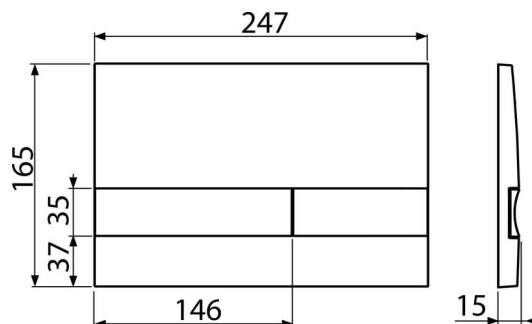

M1722

Ovládací tlačítko pro předstěnové instalační systémy, chrom-mat

Použití

Pro předstěnové instalační systémy a WC nádrže pro zazdění

Vlastnosti

- Dvoučinné mechanické splachování
- Kompatibilní pro všechny předstěnové instalační systémy a nádrže pro zazdění Alca
- Materiál: plast
- Možnost barevného kombinování základní desky a splachovacích tlačítek
- Povrchová úprava: chrom-mat

Rozsah dodávky

- Šablona pro nastavení šroubů tlačítek
- Šroub mechanismu splachování 2 ks
- Tlačítko
- Upevňovací rámeček tlačítka
- Závitová úchytka rámečku tlačítka 2 ks

Objednací kód, Logistické informace

Kód	EAN	Barva	Hmotnost (kus | balení | paleta)	Rozměr (kus | balení)	Množství (balení | paleta)
M1722	8595580532017	Chrom-mat	0,40 | 10,02 | 300,6 kg	250×40×175 | 595×245×395 mm	25 | 700 ks

Záruky **Celní kód**
2/2 roky * 39269097

Technické parametry

- Ovládací síla < 20 N