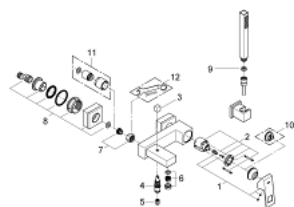

23 141 000 EUROCUBE PÁKOVÁ VANOVÁ BATERIE, DN 15

POPIS PRODUKTU

- Barva: Chrom
- kovová rukojeť
- 46mm keramická kartuše GROHE SilkMove
- povrchová úprava GROHE LongLife
- nastavitelný omezovač průtoku
- automatický přepínač: vana/sprcha
- perlátor
- integrovaná zpětná klapka na výstupu sprchy 1/2"
- kryté S-připojky
- volitelný omezovač teploty ref. č. 46 375
- obsah:
 - ruční sprcha (27 698)
 - nástěnný sprchový držák (27 693)
 - sprchová hadice 1500 mm (28 151 000)
 - min. doporučený tlak 1,0 baru

23 141 000 EUROCUBE PÁKOVÁ VANOVÁ BATERIE, DN 15

NÁHRADNÍ DÍLY , září 2010 – Nyní

- 1: Kompletní páka (Č. obj. 46782000)
- 2: Kartuše (Č. obj. 46048000)
- 3: Přepínání (Č. obj. 48128000)
- 4: Přepínání (Č. obj. 65655000)
- 5: Zpětná klapka (Č. obj. 08565000)
- 6: Perlátor (Č. obj. 13952000)
- 7: Přípojné šroubení DN 15 (Č. obj. 45044000)
- 8: S-připojka (Č. obj. 47824000)
- 9: Sítko (Č. obj. 0700200M)
- 10: Omezovač teploty (Č. obj. 46375000)*
- 11: Prodlužovací set, 30 mm (Č. obj. 46238000)*
- 12: Speciální klíč (Č. obj. 19377000)*