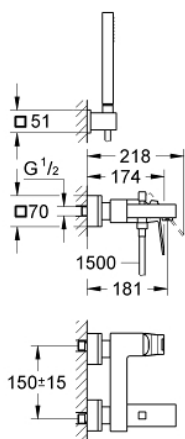

23 141 000 EUROCUBE PÁKOVÁ VANOVÁ BATERIE, DN 15

POPIS PRODUKTU

- Barva: Chrom
- kovová rukojeť
- 46mm keramická kartuše GROHE SilkMove
- povrchová úprava GROHE LongLife
- nastavitelný omezovač průtoku
- automatický přepínač: vana/sprcha
- perlátor
- integrovaná zpětná klapka na výstupu sprchy 1/2"
- kryté S-připojky
- volitelný omezovač teploty ref. č. 46 375
- obsah:
 - ruční sprcha (27 698)
 - nástěnný sprchový držák (27 693)
 - sprchová hadice 1500 mm (28 151 000)
 - min. doporučený tlak 1,0 baru

23 141 000 EUROCUBE PÁKOVÁ VANOVÁ BATERIE, DN 15

NÁHRADNÍ DÍLY , září 2010 – Nyní

- 1: Kompletní páka (Č. obj. 46782000)
- 2: Kartuše (Č. obj. 46048000)
- 3: Přepínání (Č. obj. 48128000)
- 4: Přepínání (Č. obj. 65655000)
- 5: Zpětná klapka (Č. obj. 08565000)
- 6: Perlátor (Č. obj. 13952000)
- 7: Přípojné šroubení DN 15 (Č. obj. 45044000)
- 8: S-připojka (Č. obj. 47824000)
- 9: Sítko (Č. obj. 0700200M)
- 10: Omezovač teploty (Č. obj. 46375000)*
- 11: Prodlužovací set, 30 mm (Č. obj. 46238000)*
- 12: Speciální klíč (Č. obj. 19377000)*