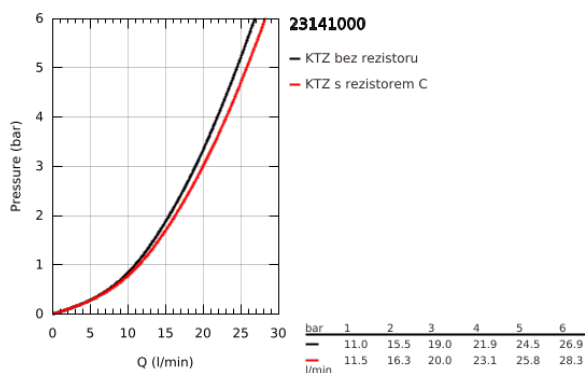

23 141 000 EUROCUBE PÁKOVÁ VANOVÁ BATERIE, DN 15

POPIS PRODUKTU

- Barva: Chrom
- kovová rukojeť
- 46mm keramická kartuše GROHE SilkMove
- povrchová úprava GROHE LongLife
- nastavitelný omezovač průtoku
- automatický přepínač: vana/sprcha
- perlátor
- integrovaná zpětná klapka na výstupu sprchy 1/2"
- kryté S-připojky
- volitelný omezovač teploty ref. č. 46 375
- obsah:
 - ruční sprcha (27 698)
 - nástěnný sprchový držák (27 693)
 - sprchová hadice 1500 mm (28 151 000)
 - min. doporučený tlak 1,0 baru

23 141 000 EUROCUBE PÁKOVÁ VANOVÁ BATERIE, DN 15

NÁHRADNÍ DÍLY , září 2010 – Nyní

- 1: Kompletní páka (Č. obj. 46782000)
- 2: Kartuše (Č. obj. 46048000)
- 3: Přepínání (Č. obj. 48128000)
- 4: Přepínání (Č. obj. 65655000)
- 5: Zpětná klapka (Č. obj. 08565000)
- 6: Perlátor (Č. obj. 13952000)
- 7: Přípojné šroubení DN 15 (Č. obj. 45044000)
- 8: S-připojka (Č. obj. 47824000)
- 9: Sítko (Č. obj. 0700200M)
- 10: Omezovač teploty (Č. obj. 46375000)*
- 11: Prodlužovací set, 30 mm (Č. obj. 46238000)*
- 12: Speciální klíč (Č. obj. 19377000)*