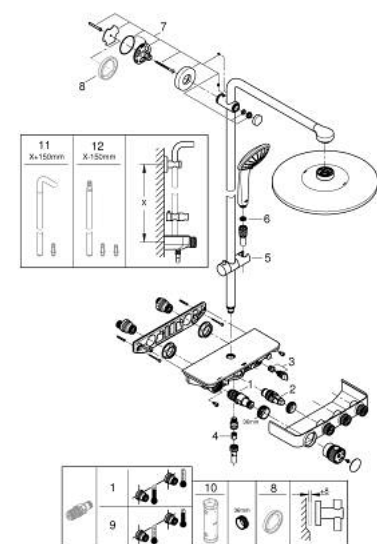

### POPIS PRODUKTU

- Barva: kartáčovaný Hard Graphite
- obsah:
  - horizontální, 450mm sprchové rameno
  - Horní držák nastavitelný pro minimální přizpůsobení stávajícím vrtacím otvorům
- nástěnná termostatická baterie SmartControl
- umožňuje přepínání mez následujícími výstupy:
  - hlavová sprcha Rainshower SmartActive 310
  - maximální průtok (při 3 barech): 20 l/min
  - režimy proudu: GROHE PureRain, ActiveRain
  - ruční sprcha Euphoria 110 Masáž, tryska bílá
  - režimy proudu: Rain, SmartRain, Massage
  - maximální průtok (při 3 barech): 16 l/min
  - nastavitelná výška pomocí posuvného držáku
  - Sprchová hadice Silverflex 1750 mm 1/2" x 1/2" (28 388)
  - GROHE DreamSpray – perfektní proud vody
  - povrchová úprava GROHE LongLife
  - GROHE CoolTouch žádné riziko opaření
  - Kompaktní kartuše GROHE TurboStat s voskovým termočlánkem
  - GROHE ProGrip s vroubkovanou strukturou
  - GROHE SafeStop na 38°C
  - Volitelný omezovač teploty GROHE SafeStop Plus na úrovni 43 °C
  - GROHE SmartControl stiskněte pro zapnutí a vypnutí, otočte pro nastavení objemu od GROHE EcoJoy po plný průtok
  - integrovaná sprchová vanička
  - Odvápňovací systém GROHE SpeedClean
  - Izolace Inner WaterGuide pro delší životnost
  - Zarážka TwistStop zabraňující kroucení hadice
  - Vhodné pro průtokové ohřivače vody s výkonem od 18 kW/h
  - Minimální průtok 5 l/min

### NÁHRADNÍ DÍLY , února 2019 – listopadu 2021

- 1: Kompaktní kartuše termostatu DN 15 (Č. obj. 47439000)
  - 2: Kartuše (Č. obj. 48297000)
  - 3: Zpětná klapka (Č. obj. 49069000)
  - 4: Zpětná klapka (Č. obj. 08565000)
  - 5: Vodící prvek (Č. obj. 48177AL0)
  - 6: Sítko (Č. obj. 0700200M)
  - 7: Držák sprchové tyče (Č. obj. 48279AL0)
  - 9: GROHE TurboStat kartuše DN 15 (Č. obj. 47175000)\*
  - 10: Klíč (Č. obj. 49059000)\*
- \* Volitelné příslušenství