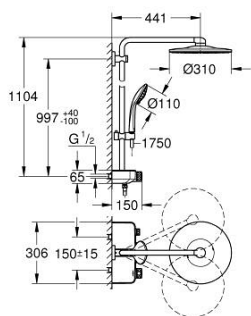

### POPIS PRODUKTU

- Barva: kartáčovaný Hard Graphite
- obsah:
  - horizontální, 450mm sprchové rameno
  - Horní držák nastavitelný pro minimální přizpůsobení stávajícím vrtacím otvorům
- nástěnná termostatická baterie SmartControl
- umožňuje přepínání mez následujícími výstupy:
  - hlavová sprcha Rainshower SmartActive 310
  - maximální průtok (při 3 barech): 20 l/min
  - režimy proudu: GROHE PureRain, ActiveRain
  - ruční sprcha Euphoria 110 Masáž, tryska bílá
  - režimy proudu: Rain, SmartRain, Massage
  - maximální průtok (při 3 barech): 16 l/min
  - nastavitelná výška pomocí posuvného držáku
  - Sprchová hadice Silverflex 1750 mm 1/2" x 1/2" (28 388)
  - GROHE DreamSpray – perfektní proud vody
  - povrchová úprava GROHE LongLife
  - GROHE CoolTouch žádné riziko opaření
  - Kompaktní kartuše GROHE TurboStat s voskovým termočlánkem
  - GROHE ProGrip s vroubkovanou strukturou
  - GROHE SafeStop na 38°C
  - Volitelný omezovač teploty GROHE SafeStop Plus na úrovni 43 °C
  - GROHE SmartControl stiskněte pro zapnutí a vypnutí, otočte pro nastavení objemu od GROHE EcoJoy po plný průtok
  - integrovaná sprchová vanička
  - Odvápňovací systém GROHE SpeedClean
  - Izolace Inner WaterGuide pro delší životnost
  - Zarážka TwistStop zabraňující kroucení hadice
  - Vhodné pro průtokové ohřivače vody s výkonem od 18 kW/h
  - Minimální průtok 5 l/min

### NÁHRADNÍ DÍLY , února 2019 – listopadu 2021

- 1: Kompaktní kartuše termostatu DN 15 (Č. obj. 47439000)
  - 2: Kartuše (Č. obj. 48297000)
  - 3: Zpětná klapka (Č. obj. 49069000)
  - 4: Zpětná klapka (Č. obj. 08565000)
  - 5: Vodící prvek (Č. obj. 48177AL0)
  - 6: Sítko (Č. obj. 0700200M)
  - 7: Držák sprchové tyče (Č. obj. 48279AL0)
  - 9: GROHE TurboStat kartuše DN 15 (Č. obj. 47175000)\*
  - 10: Klíč (Č. obj. 49059000)\*
- \* Volitelné příslušenství