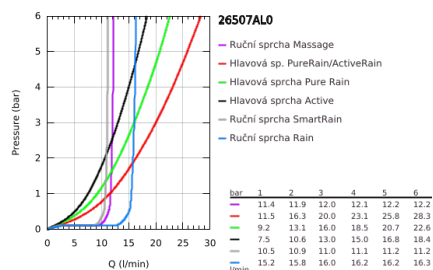

### POPIS PRODUKTU

- Barva: kartáčovaný Hard Graphite
- obsah:
  - horizontální, 450mm sprchové rameno
  - Horní držák nastavitelný pro minimální přizpůsobení stávajícím vrtacím otvorům
- nástěnná termostatická baterie SmartControl
- umožňuje přepínání mez následujícími výstupy:
  - hlavová sprcha Rainshower SmartActive 310
  - maximální průtok (při 3 barech): 20 l/min
  - režimy proudu: GROHE PureRain, ActiveRain
  - ruční sprcha Euphoria 110 Masáž, tryska bílá
  - režimy proudu: Rain, SmartRain, Massage
  - maximální průtok (při 3 barech): 16 l/min
  - nastavitelná výška pomocí posuvného držáku
  - Sprchová hadice Silverflex 1750 mm 1/2" x 1/2" (28 388)
  - GROHE DreamSpray – perfektní proud vody
  - povrchová úprava GROHE LongLife
  - GROHE CoolTouch žádné riziko opaření
  - Kompaktní kartuše GROHE TurboStat s voskovým termočlánkem
  - GROHE ProGrip s vroubkovanou strukturou
  - GROHE SafeStop na 38°C
  - Volitelný omezovač teploty GROHE SafeStop Plus na úrovni 43 °C
  - GROHE SmartControl stiskněte pro zapnutí a vypnutí, otočte pro nastavení objemu od GROHE EcoJoy po plný průtok
  - integrovaná sprchová vanička
  - Odvápňovací systém GROHE SpeedClean
  - Izolace Inner WaterGuide pro delší životnost
  - Zarážka TwistStop zabraňující kroucení hadice
  - Vhodné pro průtokové ohřivače vody s výkonem od 18 kW/h
  - Minimální průtok 5 l/min