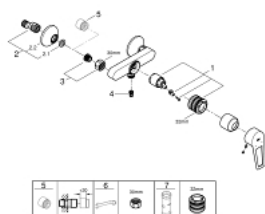

23 633 001 BAULOOK PÁKOVÁ SPRCHOVÁ BATERIE, DN 15

POPIS PRODUKTU

- Barva: chrom
- montáž na stěnu
- kovová ovládací páka
- GROHE Long-Life 35 mm keramická kartuše
- s omezovačem teplot
- GROHE Long-Life Shine chromový povrch
- variabilně nastavitelný omezovač průtoku
- výstup sprchy dole DN 15 s integrovanou zpětnou klapkou
- zajištěno proti zpětnému toku
- S-přípojky
- kovová nástěnná rozeta
- Kolekce Professional

Pure Freude
an Wasser

23 633 001 BAULOOP PÁKOVÁ SPRCHOVÁ BATERIE, DN 15

23 633 001 BAULoop PÁKOVÁ SPRCHOVÁ BATERIE, DN 15

NÁHRADNÍ DÍLY

- 1: Kartuše (Č. obj. 46374000)
- 2: S-přípojka (Č. obj. 12075000)
- 2.1: Těsnění (Č. obj. 0138600M)
- 2.2: Rozeta (Č. obj. 0221000M)
- 3: Připojné šroubení DN 15 (Č. obj. 45044000)
- 4: Zpětná klapka (Č. obj. 42601000)
- 5: Prodloužení DN 20, 20 mm (Č. obj. 0713000M)*
- 6: Omezovač teploty (Č. obj. 46375000)*
- 7: Speciální klíč (Č. obj. 19377000)*
- 8: Klíč (Č. obj. 19332000)*