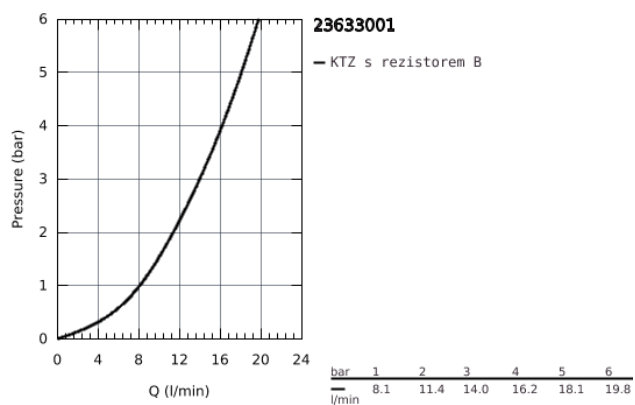

23 633 001 BAULOOK PÁKOVÁ SPRCHOVÁ BATERIE, DN 15

POPIS PRODUKTU

- Barva: chrom
- montáž na stěnu
- kovová ovládací páka
- GROHE Long-Life 35 mm keramická kartuše
- s omezovačem teplot
- GROHE Long-Life Shine chromový povrch
- variabilně nastavitelný omezovač průtoku
- výstup sprchy dole DN 15 s integrovanou zpětnou klapkou
- zajištěno proti zpětnému toku
- S-přípojky
- kovová nástěnná rozeta
- Kolekce Professional

Pure Freude
an Wasser

23 633 001 BAULOOP PÁKOVÁ SPRCHOVÁ BATERIE, DN 15

23 633 001 BAULoop PÁKOVÁ SPRCHOVÁ BATERIE, DN 15

NÁHRADNÍ DÍLY

- 1: Kartuše (Č. obj. 46374000)
- 2: S-přípojka (Č. obj. 12075000)
- 2.1: Těsnění (Č. obj. 0138600M)
- 2.2: Rozeta (Č. obj. 0221000M)
- 3: Připojné šroubení DN 15 (Č. obj. 45044000)
- 4: Zpětná klapka (Č. obj. 42601000)
- 5: Prodloužení DN 20, 20 mm (Č. obj. 0713000M)*
- 6: Omezovač teploty (Č. obj. 46375000)*
- 7: Speciální klíč (Č. obj. 19377000)*
- 8: Klíč (Č. obj. 19332000)*