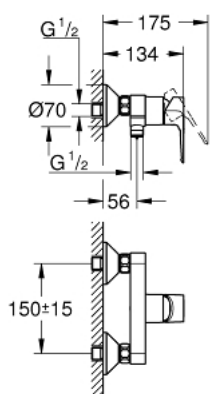

23 633 001 BAULOOK PÁKOVÁ SPRCHOVÁ BATERIE, DN 15

POPIS PRODUKTU

- Barva: chrom
- montáž na stěnu
- kovová ovládací páka
- GROHE Long-Life 35 mm keramická kartuše
- s omezovačem teplot
- GROHE Long-Life Shine chromový povrch
- variabilně nastavitelný omezovač průtoku
- výstup sprchy dole DN 15 s integrovanou zpětnou klapkou
- zajištěno proti zpětnému toku
- S-přípojky
- kovová nástěnná rozeta
- Kolekce Professional

Pure Freude
an Wasser

23 633 001 BAULOOP PÁKOVÁ SPRCHOVÁ BATERIE, DN 15

23 633 001 BAULoop PÁKOVÁ SPRCHOVÁ BATERIE, DN 15

NÁHRADNÍ DÍLY

- 1: Kartuše (Č. obj. 46374000)
- 2: S-přípojka (Č. obj. 12075000)
- 2.1: Těsnění (Č. obj. 0138600M)
- 2.2: Rozeta (Č. obj. 0221000M)
- 3: Připojné šroubení DN 15 (Č. obj. 45044000)
- 4: Zpětná klapka (Č. obj. 42601000)
- 5: Prodloužení DN 20, 20 mm (Č. obj. 0713000M)*
- 6: Omezovač teploty (Č. obj. 46375000)*
- 7: Speciální klíč (Č. obj. 19377000)*
- 8: Klíč (Č. obj. 19332000)*