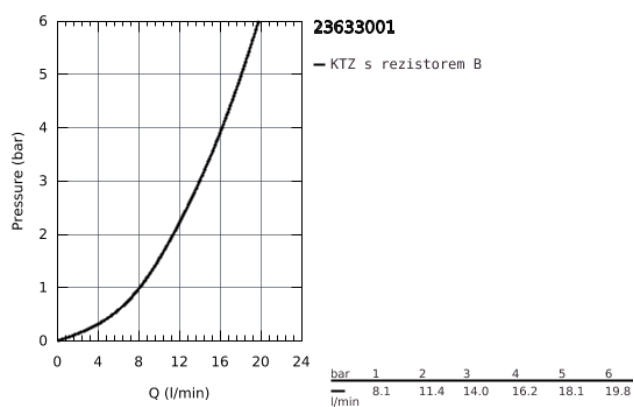

23 633 001 BAULOOK PÁKOVÁ SPRCHOVÁ BATERIE, DN 15

POPIS PRODUKTU

- Barva: chrom
- montáž na stěnu
- kovová ovládací páka
- GROHE Long-Life 35 mm keramická kartuše
- s omezovačem teplot
- GROHE Long-Life Shine chromový povrch
- variabilně nastavitelný omezovač průtoku
- výstup sprchy dole DN 15 s integrovanou zpětnou klapkou
- zajištěno proti zpětnému toku
- S-přípojky
- kovová nástěnná rozeta
- Kolekce Professional

Pure Freude
an Wasser

23 633 001 BAULOOP PÁKOVÁ SPRCHOVÁ BATERIE, DN 15

23 633 001 BAULoop PÁKOVÁ SPRCHOVÁ BATERIE, DN 15

NÁHRADNÍ DÍLY

- 1: Kartuše (Č. obj. 46374000)
- 2: S-přípojka (Č. obj. 12075000)
- 2.1: Těsnění (Č. obj. 0138600M)
- 2.2: Rozeta (Č. obj. 0221000M)
- 3: Připojné šroubení DN 15 (Č. obj. 45044000)
- 4: Zpětná klapka (Č. obj. 42601000)
- 5: Prodloužení DN 20, 20 mm (Č. obj. 0713000M)*
- 6: Omezovač teploty (Č. obj. 46375000)*
- 7: Speciální klíč (Č. obj. 19377000)*
- 8: Klíč (Č. obj. 19332000)*