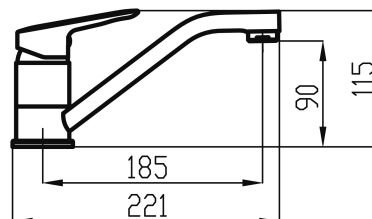

## 54096,0

Umyvadlová dřezová baterie Metalia 54, chrom

EAN :8590309133995

Intrastat :84818011

Provedení : chrom

Hmotnost : 1,182 kg (brutto)

Kvalitní a odolná keramická kartuše KEROX 35 mm s prodlouženou zárukou 7 let. Prvotřídní chromové provedení. Stojánková umyvadlová/dřezová baterie s otočným ramenem s délkou 182 mm. Součástí baterie jsou přívodní hadičky.

Nazev	Hodnota	Jednotka
Hloubka krabice	397	mm
Šířka krabice	152	mm
Výška krabice	82	mm
Výška výrobku	148	mm
Šířka výrobku	50	mm
Hloubka výrobku	269	mm
Záruka na těsnost kartuše	7	rok
Typ kartuše	35	mm
Typ ramene	otočné	
Příslušenství	bez uzávěru výpusti	
Přívodní hadičky	35	cm
Materiál	mosaz	