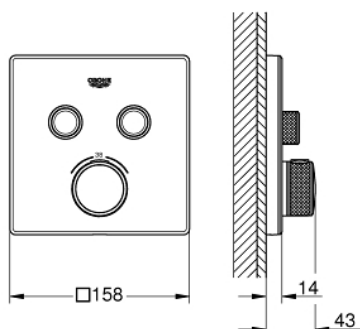

29 156 LS0 GROHTHERM SMARTCONTROL TERMOSTAT PRO PODOMÍTKOVOU INSTALACI S 2 VENTILY

POPIS PRODUKTU

- Barva: měsíční bílá/chrom
- sada pro konečnou instalaci GROHE Rapido SmartBox (35 600/35 604)
- kovová nástěnná rozeta s GROHE FastFixation (krytá rozeta a těsnění šachty, kryté upevnění), zpětně nastavitelná o 6°
- povrchová úprava GROHE LongLife
- GROHE SmartControl stiskněte pro zapnutí a vypnutí, otočte pro nastavení objemu od GROHE EcoJoy po plný průtok
- vyměnitelné symboly
- Kompaktní kartuše GROHE TurboStat s voskovým termočlánkem
- GROHE ProGrip s vroubkovanou strukturou
- Tlačítková pojistka GROHE SafeStop na 38 °C
- GROHE Zarážka SafeStop Plus volitelný omezovač teploty na 43°C nebo 46°C včetně
- Vestavěné jednosměrné ventily a zachytávače nečistot
- více vývodů lze provozovat současně
- krytová deska v měsíční bílé akrylové sklo
- bez instalační sady
- průtokový výkon: výtok B = 24 l/min, výtok C = 26 l/min, výtok B+C = 29 l/min

29 156 LS0 GROHTHERM SMARTCONTROL TERMOSTAT PRO PODOMÍTKOVOU INSTALACI S 2 VENTILY

NÁHRADNÍ DÍLY , září 2016 – Nyní

- 1: Montážní deska (Č. obj. 48363000)
- 2: Rukojeť na ovládání teploty (Č. obj. 49029000)
- 2.1: Krytka (Č. obj. 1015030000)
- 2.2: adaptér ovladače (Č. obj. 1015059990)
- 3: Rozeta (Č. obj. 49040LS0)
- 4: Tlačítkové ovládání (Č. obj. 48361000)
- 4.1: tlačítko (Č. obj. 14077000)
- 5: Kartuše (Č. obj. 48359000)
- 5.1: kužel (Č. obj. 49088000)
- 6: Kompaktní kartuše termostatu DN 20 (Č. obj. 49028000)
- 7: Zpětná klapka (Č. obj. 47979000)
- 8: Těsnění (Č. obj. 48360000)
- 9: Klíč (Č. obj. 49059000)*
- 10: Kombinace proti zpětnému toku (DIN-EN1717) (Č. obj. 14055000)*
- 11: GROHE TurboStat kartuše DN 20 (Č. obj. 49003000)*
- 12: Servisní zarážky (Č. obj. 1405300M)*
- 13: Univerzální prodlužovací set, 25 mm (Č. obj. 14048000)*