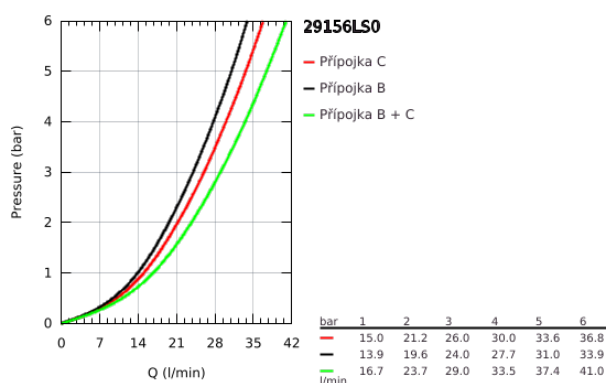

29 156 LS0 GROHTHERM SMARTCONTROL TERMOSTAT PRO PODOMÍTKOVOU INSTALACI S 2 VENTILY

POPIS PRODUKTU

- Barva: měsíční bílá/chrom
- sada pro konečnou instalaci GROHE Rapido SmartBox (35 600/35 604)
- kovová nástěnná rozeta s GROHE FastFixation (krytá rozeta a těsnění šachty, kryté upevnění), zpětně nastavitelná o 6°
- povrchová úprava GROHE LongLife
- GROHE SmartControl stiskněte pro zapnutí a vypnutí, otočte pro nastavení objemu od GROHE EcoJoy po plný průtok
- vyměnitelné symboly
- Kompaktní kartuše GROHE TurboStat s voskovým termočlánkem
- GROHE ProGrip s vroubkovanou strukturou
- Tlačítková pojistka GROHE SafeStop na 38 °C
- GROHE Zarážka SafeStop Plus volitelný omezovač teploty na 43°C nebo 46°C včetně
- Vestavěné jednosměrné ventily a zachytávače nečistot
- více vývodů lze provozovat současně
- krytová deska v měsíční bílé akrylové sklo
- bez instalační sady
- průtokový výkon: výtok B = 24 l/min, výtok C = 26 l/min, výtok B+C = 29 l/min

29 156 LS0 GROHTHERM SMARTCONTROL TERMOSTAT PRO PODOMÍTKOVOU INSTALACI S 2 VENTILY

NÁHRADNÍ DÍLY , září 2016 – Nyní

- 1: Montážní deska (Č. obj. 48363000)
- 2: Rukojeť na ovládání teploty (Č. obj. 49029000)
- 2.1: Krytka (Č. obj. 1015030000)
- 2.2: adaptér ovladače (Č. obj. 1015059990)
- 3: Rozeta (Č. obj. 49040LS0)
- 4: Tlačítkové ovládání (Č. obj. 48361000)
- 4.1: tlačítko (Č. obj. 14077000)
- 5: Kartuše (Č. obj. 48359000)
- 5.1: kužel (Č. obj. 49088000)
- 6: Kompaktní kartuše termostatu DN 20 (Č. obj. 49028000)
- 7: Zpětná klapka (Č. obj. 47979000)
- 8: Těsnění (Č. obj. 48360000)
- 9: Klíč (Č. obj. 49059000)*
- 10: Kombinace proti zpětnému toku (DIN-EN1717) (Č. obj. 14055000)*
- 11: GROHE TurboStat kartuše DN 20 (Č. obj. 49003000)*
- 12: Servisní zarážky (Č. obj. 1405300M)*
- 13: Univerzální prodlužovací set, 25 mm (Č. obj. 14048000)*