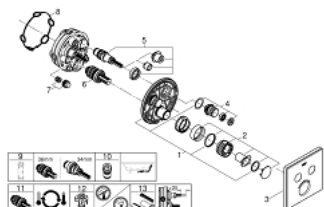

29 156 LS0 GROHTHERM SMARTCONTROL TERMOSTAT PRO PODOMÍTKOVOU INSTALACI S 2 VENTILY

POPIS PRODUKTU

- Barva: měsíční bílá/chrom
- sada pro konečnou instalaci GROHE Rapido SmartBox (35 600/35 604)
- kovová nástěnná rozeta s GROHE FastFixation (krytá rozeta a těsnění šachty, kryté upevnění), zpětně nastavitelná o 6°
- povrchová úprava GROHE LongLife
- GROHE SmartControl stiskněte pro zapnutí a vypnutí, otočte pro nastavení objemu od GROHE EcoJoy po plný průtok
- vyměnitelné symboly
- Kompaktní kartuše GROHE TurboStat s voskovým termočlánkem
- GROHE ProGrip s vroubkovanou strukturou
- Tlačítková pojistka GROHE SafeStop na 38 °C
- GROHE Zarážka SafeStop Plus volitelný omezovač teploty na 43°C nebo 46°C včetně
- Vestavěné jednosměrné ventily a zachytávače nečistot
- více vývodů lze provozovat současně
- krytová deska v měsíční bílé akrylové sklo
- bez instalační sady
- průtokový výkon: výtok B = 24 l/min, výtok C = 26 l/min, výtok B+C = 29 l/min

29 156 LS0 GROHTHERM SMARTCONTROL TERMOSTAT PRO PODOMÍTKOVOU INSTALACI S 2 VENTILY

NÁHRADNÍ DÍLY , září 2016 – Nyní

- 1: Montážní deska (Č. obj. 48363000)
- 2: Rukojeť na ovládání teploty (Č. obj. 49029000)
- 2.1: Krytka (Č. obj. 1015030000)
- 2.2: adaptér ovladače (Č. obj. 1015059990)
- 3: Rozeta (Č. obj. 49040LS0)
- 4: Tlačítkové ovládání (Č. obj. 48361000)
- 4.1: tlačítko (Č. obj. 14077000)
- 5: Kartuše (Č. obj. 48359000)
- 5.1: kužel (Č. obj. 49088000)
- 6: Kompaktní kartuše termostatu DN 20 (Č. obj. 49028000)
- 7: Zpětná klapka (Č. obj. 47979000)
- 8: Těsnění (Č. obj. 48360000)
- 9: Klíč (Č. obj. 49059000)*
- 10: Kombinace proti zpětnému toku (DIN-EN1717) (Č. obj. 14055000)*
- 11: GROHE TurboStat kartuše DN 20 (Č. obj. 49003000)*
- 12: Servisní zarážky (Č. obj. 1405300M)*
- 13: Univerzální prodlužovací set, 25 mm (Č. obj. 14048000)*