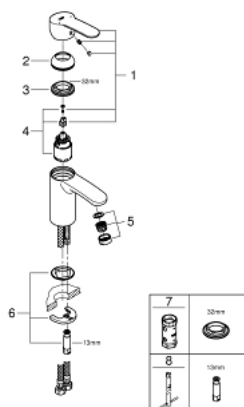

32 468 20E EUROSTYLE COSMOPOLITAN PÁKOVÁ UMYVADLOVÁ BATERIE DN 15, VELIKOST S

POPIS PRODUKTU

- Barva: chrom
- jednootvorová montáž
- kovová ovládací páka
- keramická kartuše s technologií GROHE SilkMove 35 mm
- variabilně nastavitelný omezovač průtoku
- nastavitelné min. množství 2,5 l/min
- omezovač teploty
- GROHE Long-Life povrch
- GROHE Water Saving SpeedClean perlátor 5,7 l/min
- GROHE FastFixation Rychloupevňovací systém se středící pomůckou
- hladké tělo
- flexi přípojovací hadičky
- doporučený minimální tlak vody 1,0 bar
- skupina armatur I, přezkoušeno dle DIN 4109

32 468 20E EUROSTYLE COSMOPOLITAN PÁKOVÁ UMYVADLOVÁ BATERIE DN 15, VELIKOST S

NÁHRADNÍ DÍLY , srpna 2017 – Nyní

- 1: Kompletní páka (Č. obj. 46748000)
 - 2: Kryt (Č. obj. 46492000)
 - 3: Nastavitelné ELB, DN 10 (Č. obj. 46460000)
 - 4: Kartuše (Č. obj. 46374000)
 - 5: Perlátor (Č. obj. 48159000)
 - 6: Kontrašroubení (Č. obj. 46671000)
 - 7: Klíč (Č. obj. 19332000)*
 - 8: Montážní klíč (Č. obj. 19017000)*
- * Volitelné příslušenství