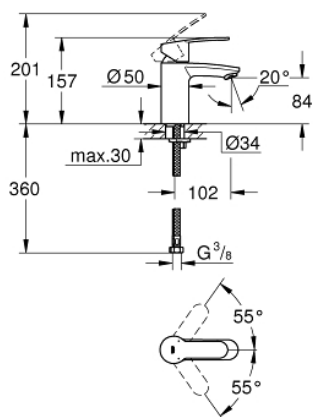

32 468 20E EUROSTYLE COSMOPOLITAN PÁKOVÁ UMYVADLOVÁ BATERIE DN 15, VELIKOST S

POPIS PRODUKTU

- Barva: chrom
- jednootvorová montáž
- kovová ovládací páka
- keramická kartuše s technologií GROHE SilkMove 35 mm
- variabilně nastavitelný omezovač průtoku
- nastavitelné min. množství 2,5 l/min
- omezovač teploty
- GROHE Long-Life povrch
- GROHE Water Saving SpeedClean perlátor 5,7 l/min
- GROHE FastFixation Rychloupevňovací systém se středící pomůckou
- hladké tělo
- flexi přípojovací hadičky
- doporučený minimální tlak vody 1,0 bar
- skupina armatur I, přezkoušeno dle DIN 4109

32 468 20E EUROSTYLE COSMOPOLITAN PÁKOVÁ UMYVADLOVÁ BATERIE DN 15, VELIKOST S

NÁHRADNÍ DÍLY , srpna 2017 – Nyní

- 1: Kompletní páka (Č. obj. 46748000)
 - 2: Kryt (Č. obj. 46492000)
 - 3: Nastavitelné ELB, DN 10 (Č. obj. 46460000)
 - 4: Kartuše (Č. obj. 46374000)
 - 5: Perlátor (Č. obj. 48159000)
 - 6: Kontrašroubení (Č. obj. 46671000)
 - 7: Klíč (Č. obj. 19332000)*
 - 8: Montážní klíč (Č. obj. 19017000)*
- * Volitelné příslušenství