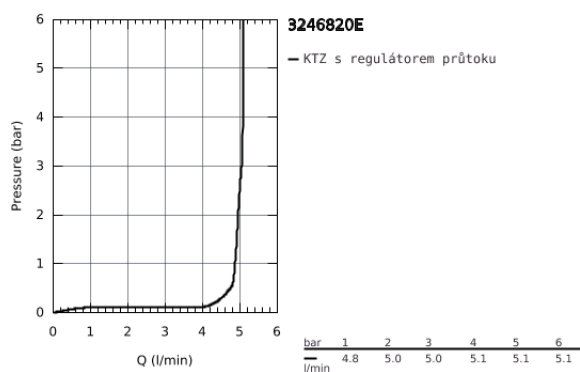

32 468 20E EUROSTYLE COSMOPOLITAN PÁKOVÁ UMYVADLOVÁ BATERIE DN 15, VELIKOST S

POPIS PRODUKTU

- Barva: chrom
- jednootvorová montáž
- kovová ovládací páka
- keramická kartuše s technologií GROHE SilkMove 35 mm
- variabilně nastavitelný omezovač průtoku
- nastavitelné min. množství 2,5 l/min
- omezovač teploty
- GROHE Long-Life povrch
- GROHE Water Saving SpeedClean perlátor 5,7 l/min
- GROHE FastFixation Rychloupevňovací systém se středící pomůckou
- hladké tělo
- flexi přípojovací hadičky
- doporučený minimální tlak vody 1,0 bar
- skupina armatur I, přezkoušeno dle DIN 4109

32 468 20E EUROSTYLE COSMOPOLITAN PÁKOVÁ UMYVADLOVÁ BATERIE DN 15, VELIKOST S

NÁHRADNÍ DÍLY , srpna 2017 – Nyní

- 1: Kompletní páka (Č. obj. 46748000)
 - 2: Kryt (Č. obj. 46492000)
 - 3: Nastavitelné ELB, DN 10 (Č. obj. 46460000)
 - 4: Kartuše (Č. obj. 46374000)
 - 5: Perlátor (Č. obj. 48159000)
 - 6: Kontrašroubení (Č. obj. 46671000)
 - 7: Klíč (Č. obj. 19332000)*
 - 8: Montážní klíč (Č. obj. 19017000)*
- * Volitelné příslušenství