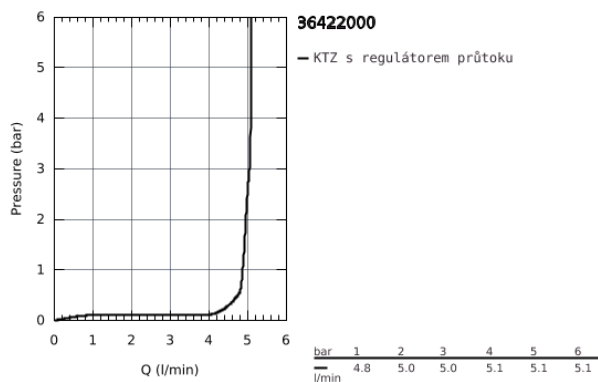

## 36 422 000 EUROSMART COSMOPOLITAN E INFRAČERVENÁ ELEKTRONICKÁ UMYVADLOVÁ BATERIE DN 15, VELIKOST L SE SMĚŠOVACÍM ZAŘÍZENÍM A NASTAVITELNÝM OMEZOVAČEM TEPLoty

### POPIS PRODUKTU

- Barva: chrom
- s infračerveným senzorem pro potřeby monitoringu: stavu, konfigurace a potřeby servisu
- lithiová baterie 6V, typ CR-P2
- životnost baterie: cca 7 let (150 spuštění denně)
- GROHE Long-Life povrch
- GROHE Water Saving perlátor 5,7 l/min
- flexi připojovací hadičky
- jednosměrný ventil
- zachytávač nečistot
- integrovaný magnetický ventil
- externí baterie
- rychlomontážní systém
- vícestupňový ukazatel stavu baterie
- 7 přednastavených programů:
- automatické proplachování
- tepelná desinfekce
- režim čištění
- další funkce a precizní nastavení prostřednictvím dálkového ovladače 36 407
- certifikace CE
- skupina armatur I, přezkoušeno dle DIN 4109
- zajištění armatur IP 59K
- doporučený tlak vody min. 1,0 bar