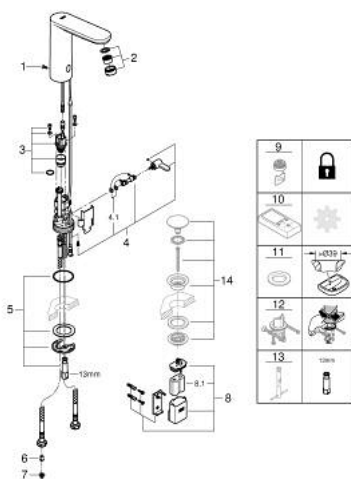

### NÁHRADNÍ DÍLY , května 2023 – Nyní

- 1: Šrouby (Č. obj. 4283100M)
- 2: Perlátor (Č. obj. 48159000)
- 3: Magnetický ventil (Č. obj. 42479000)
- 4: Směšovací páka (Č. obj. 42401000)
- 4.1: O-kroužek (Č. obj. 4284000M)
- 5: Montážní set (Č. obj. 42400000)
- 6: Zpětná klapka (Č. obj. 4257200M)
- 7: Filtr (Č. obj. 4241300M)
- 8: Pouzdro s baterií (Č. obj. 42393000)
- 8.1: Baterie (Č. obj. 42886000)
- 9: Perlátor (Č. obj. 36133000)\*
- 10: Dálkové ovládání (Č. obj. 36407001)\*
- 11: Rozeta (Č. obj. 36370000)\*
- 12: Zajištění proti protočení (Č. obj. 36276000)\*
- 13: Montážní klíč (Č. obj. 19017000)\*
- 14: Odpadová souprava se zaskakovacím uzavíratelným krytem (Č. obj. 65807000)\*