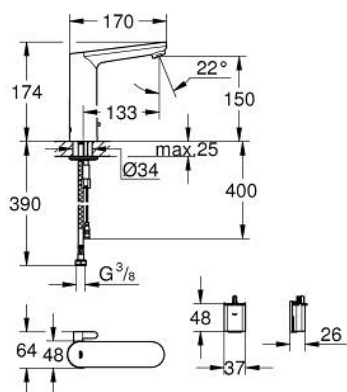

36 422 000 EUROSMART COSMOPOLITAN E INFRAČERVENÁ ELEKTRONICKÁ UMYVADLOVÁ BATERIE DN 15, VELIKOST L SE SMĚŠOVACÍM ZAŘÍZENÍM A NASTAVITELNÝM OMEZOVAČEM TEPLoty

POPIS PRODUKTU

- Barva: chrom
- s infračerveným senzorem pro potřeby monitoringu: stavu, konfigurace a potřeby servisu
- lithiová baterie 6V, typ CR-P2
- životnost baterie: cca 7 let (150 spuštění denně)
- GROHE Long-Life povrch
- GROHE Water Saving perlátor 5,7 l/min
- flexi připojovací hadičky
- jednosměrný ventil
- zachytávač nečistot
- integrovaný magnetický ventil
- externí baterie
- rychlomontážní systém
- vícestupňový ukazatel stavu baterie
- 7 přednastavených programů:
- automatické proplachování
- tepelná desinfekce
- režim čištění
- další funkce a precizní nastavení prostřednictvím dálkového ovladače 36 407
- certifikace CE
- skupina armatur I, přezkoušeno dle DIN 4109
- zajištění armatur IP 59K
- doporučený tlak vody min. 1,0 bar