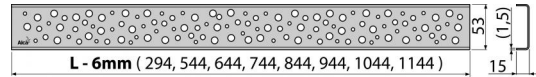

BUBLE-750M

Rošt pro liniový podlahový žlab, nerez-mat

Použití

Pro podlahové žlaby ALCA: APZ1, APZ101, APZ1001, APZ1101, APZ4, APZ104, APZ1004, APZ1104, APZ12, APZ22, APZ2012, APZ2022

Vlastnosti

- Materiál: nerezová ocel AISI 304, DIN 1.4301
- Povrch: nerez mat

Rozsah dodávky

- Demontážní háček
- Plastová vymezovací opěrka
- Rošt

Objednací kód, Logistické informace

Kód	EAN	Délka	Hmotnost (kus | balení | paleta)	Rozměr (kus | balení)	Množství (balení | paleta)
BUBLE-750M	8594045939651	750 mm	0,6900 | 0,0000 | 0,0000 kg	790×20×55 | – mm	1 | – ks

Záruky

2/3 roky

Celní kód

73269098

Normy

ČSN EN 1253

Technické parametry

- Třída zatížení K3 300 kg