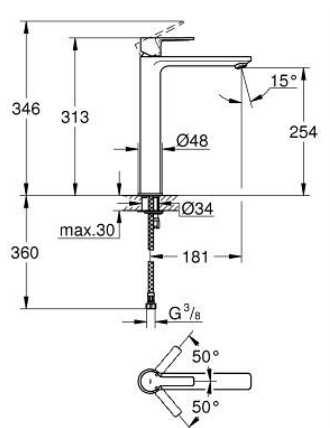

23 405 AL1 LINEARE PÁKOVÁ UMYVADLOVÁ BATERIE DN 15, VELIKOST XL

POPIS PRODUKTU

- Barva: kartáčovaný Hard Graphite
- jednotvorová montáž
- kovová rukojeť
- pro volně stojící umyvadla
- 28mm keramická kartuše GROHE SilkMove
- s omezovačem teploty
- povrchová úprava GROHE LongLife
- GROHE EcoJoy – méně vody, dokonalý průtok
- maximální průtok (při 3 barech): 5 l/min
- perlátor SpeedClean – odstranění vodního kamene přetřením
- GROHE FastFixation Plus systém pro rychlou instalaci
- hladké tělo
- flexibilní připojovací hadice
- min. doporučený tlak 1,0 baru

23 405 AL1 LINEARE PÁKOVÁ UMYVADLOVÁ BATERIE DN 15, VELIKOST XL

NÁHRADNÍ DÍLY , března 2019 – Nyní

- 1: Kompletní páka (Č. obj. 46980AL0)
- 2: Kryt (Č. obj. 46581AL0)
- 3: Upevňovací kroužek (Č. obj. 07419000)
- 4: Kartuše (Č. obj. 46580000)
- 5: Perlátor (Č. obj. 48159AL0)
- 6: Kontrašroubení (Č. obj. 46645000)
- 7: Montážní klíč (Č. obj. 19017000)*