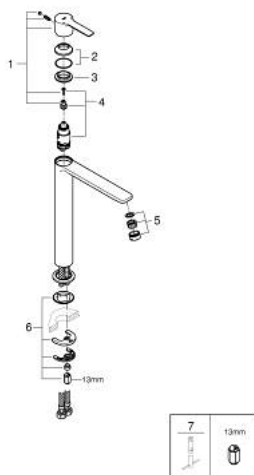

23 405 AL1 LINEARE PÁKOVÁ UMYVADLOVÁ BATERIE DN 15, VELIKOST XL

POPIS PRODUKTU

- Barva: kartáčovaný Hard Graphite
- jednotvorová montáž
- kovová rukojeť
- pro volně stojící umyvadla
- 28mm keramická kartuše GROHE SilkMove
- s omezovačem teploty
- povrchová úprava GROHE LongLife
- GROHE EcoJoy – méně vody, dokonalý průtok
- maximální průtok (při 3 barech): 5 l/min
- perlátor SpeedClean – odstranění vodního kamene přetřením
- GROHE FastFixation Plus systém pro rychlou instalaci
- hladké tělo
- flexibilní připojovací hadice
- min. doporučený tlak 1,0 baru

23 405 AL1 LINEARE PÁKOVÁ UMYVADLOVÁ BATERIE DN 15, VELIKOST XL

NÁHRADNÍ DÍLY , března 2019 – Nyní

- 1: Kompletní páka (Č. obj. 46980AL0)
- 2: Kryt (Č. obj. 46581AL0)
- 3: Upevňovací kroužek (Č. obj. 07419000)
- 4: Kartuše (Č. obj. 46580000)
- 5: Perlátor (Č. obj. 48159AL0)
- 6: Kontrašroubení (Č. obj. 46645000)
- 7: Montážní klíč (Č. obj. 19017000)*