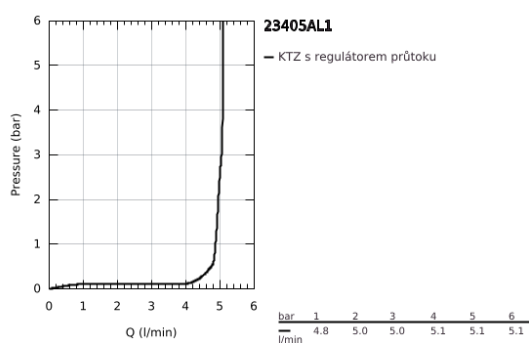

23 405 AL1 LINEARE PÁKOVÁ UMYVADLOVÁ BATERIE DN 15, VELIKOST XL

POPIS PRODUKTU

- Barva: kartáčovaný Hard Graphite
- jednotvorová montáž
- kovová rukojeť
- pro volně stojící umyvadla
- 28mm keramická kartuše GROHE SilkMove
- s omezovačem teploty
- povrchová úprava GROHE LongLife
- GROHE EcoJoy – méně vody, dokonalý průtok
- maximální průtok (při 3 barech): 5 l/min
- perlátor SpeedClean – odstranění vodního kamene přetřením
- GROHE FastFixation Plus systém pro rychlou instalaci
- hladké tělo
- flexibilní připojovací hadice
- min. doporučený tlak 1,0 baru

23 405 AL1 LINEARE PÁKOVÁ UMYVADLOVÁ BATERIE DN 15, VELIKOST XL

NÁHRADNÍ DÍLY , března 2019 – Nyní

- 1: Kompletní páka (Č. obj. 46980AL0)
- 2: Kryt (Č. obj. 46581AL0)
- 3: Upevňovací kroužek (Č. obj. 07419000)
- 4: Kartuše (Č. obj. 46580000)
- 5: Perlátor (Č. obj. 48159AL0)
- 6: Kontrašroubení (Č. obj. 46645000)
- 7: Montážní klíč (Č. obj. 19017000)*