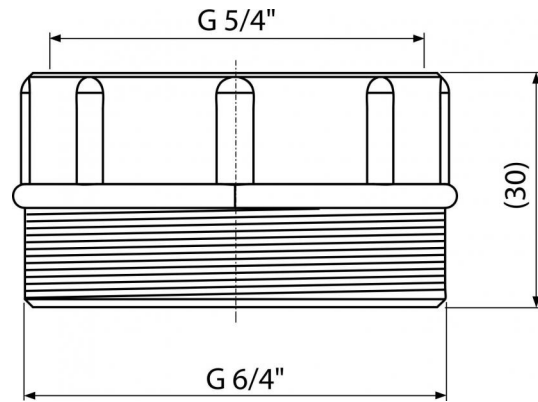

S0556-ND

Redukce 6/4"×5/4"

**Použití**

Pro upevnění dřezového sifonu na umyvadlovou výpusť

Vlastnosti

- Materiál: polypropylen

Rozsah dodávky

- Redukce
- Těsnění

Objednávací kód, Logistické informace

Kód	EAN	Hmotnost (kus balení paleta)	Rozměr (kus balení)	Množství (balení paleta)
S0556-ND	8594045932799	0,0125 0,0000 0,0000 kg	50×30×50 – mm	100 3200 ks

Záruky

2/2 roky