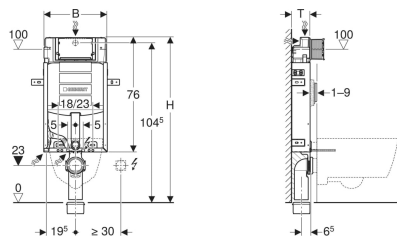

## Geberit Kombifix montážní prvek pro závěsné WC, 108 cm, se splachovací nádrží pod omítku Sigma 12 cm

Obrázek s příkladem

### Účel použití

- Pro zděné stěny
- K montáži do předstěnových instalací částečně vysokých nebo vysokých na výšku místnosti
- Pro závěsná WC s přípojovacími rozměry podle EN 33:2011
- Pro 1 množství splachování, 2 množství splachování nebo splachování Start/Stop

### Rozsah dodávky

- Přívod vody R 1/2", vhodný pro MF, s integrovaným rohovým ventilem a ručním ovládacím kolečkem
- Kryt pro hrubou montáž pro servisní otvor
- Přípojovací souprava pro WC, ø 90 mm
- Přípojovací koleno z PE-HD, ø 90 mm
- Přejímková z PE-HD, ø 90 / 110 mm
- 2 ochranné zátky
- 2 závitové tyče M12
- Upevňovací materiál

Pol. č.	B	H	T
110.302.00.5	42 cm	108 cm	12 cm