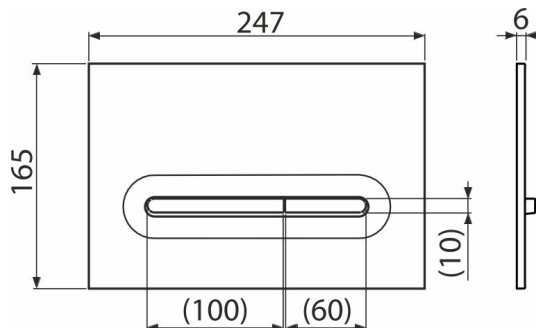

M1876

Ovládací tlačítko pro předstěnové instalační systémy, bílá-mat

Použití

Pro předstěnové instalační systémy a WC nádrže pro zazdění

Vlastnosti

- Dvoučinné mechanické splachování
- Kompatibilní pro všechny předstěnové instalační systémy a nádrže pro zazdění Alca
- Materiál: plast
- Povrchová úprava: bílá mat
- Tlačítko minimálně vystupuje nad obklad díky tloušťce pouhých 5,5 mm

Rozsah dodávky

- Šablona pro nastavení šroubů tlačítek
- Šroub mechanismu splachování 2 ks
- Tlačítko
- Upevňovací rámeček tlačítka
- Závitová úchytka rámečku tlačítka 2 ks

Objednací kód, Logistické informace

Kód	EAN	Barva	Hmotnost (kus | balení | paleta)	Rozměr (kus | balení)	Množství (balení | paleta)
M1876	8595580583231	Bílá-mat	0,38 | 9,52 | 286,6 kg	250×170×36 | 595×395×245 mm	25 | 700 ks

Záruky 2/2 roky *   Celní kód 39269097

Technické parametry

- Ovládací síla < 20 N