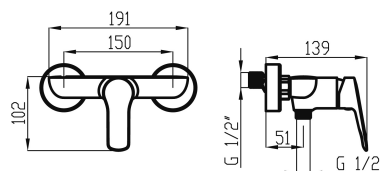

54061,0

Sprchová baterie 150 mm Metalia 54, chrom

EAN :8590309133964

Intrastat :84818011

Provedení : chrom

Hmotnost : 1,806 kg (brutto)

Kvalitní a odolná keramická kartuše KEROX 35 mm s prodlouženou zárukou 7 let. Prvotřídní chromové provedení. Sprchová nástěnná baterie s roztečí 150 mm. Součástí balení je kovová sprchová hadice délky 150 cm s anti-twist proti překroucení, otočný držák sprchy a úsporná 3-polohová ruční sprcha s průtokem pouze 8 l/min.

Nazev	Hodnota	Jednotka
Hloubka krabice	225	mm
Šířka krabice	173	mm
Výška krabice	165	mm
Výška výrobku	102	mm
Šířka výrobku	191	mm
Hloubka výrobku	139	mm
Rozteč baterie	150	mm
Počet poloh růžice	3	
Připojovací matice	3/4"	
Typ kartuše	35 mm	
Průtok při dyn. tlaku 3 bary	8 l	
Materiál	mosaz	