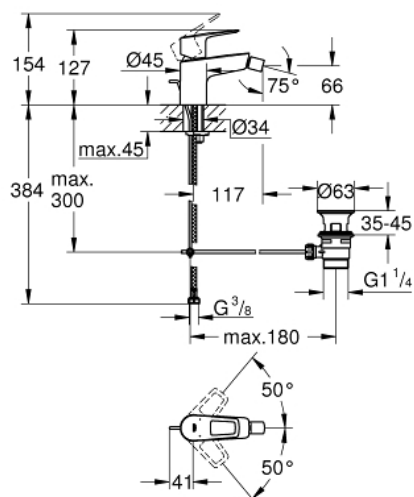

23 338 001 BAULOOP PÁKOVÁ BIDETOVÁ BATERIE, DN 15

POPIS PRODUKTU

- Barva: chrom
- jednootvorová montáž
- kovová ovládací páka
- GROHE Long-Life 28 mm keramická kartuše
- s omezovačem teplot
- GROHE Long-Life Shine chromový povrch
- GROHE Water Saving perlátor 5,7 l/min
- s otočným kloubem
- rychlomontážní systém
- plastová odpadová souprava DN 32
- flexi připojovací hadičky
- Kolekce Professional

23 338 001 BAULoop PÁKOVÁ BIDETOVÁ BATERIE, DN 15

23 338 001 BAULOOP PÁKOVÁ BIDETOVÁ BATERIE, DN 15

NÁHRADNÍ DÍLY

- 1: Kartuše (Č. obj. 46580000)
 - 2: Táhlo (Č. obj. 46739000)
 - 3: Perlátor (Č. obj. 13998000)
 - 4: Kontrašroubení (Č. obj. 46249000)
 - 5: Odpadová garnitura DN 32 (Č. obj. 28910000)
 - 5.1: Zátka (Č. obj. 07182000)
 - 5.2: Excentrická ovládací páka (Č. obj. 07052000)
 - 6: Excentrická ovládací páka (Č. obj. 07341000)*
 - 7: Montážní klíč (Č. obj. 19017000)*
- * Volitelné příslušenství