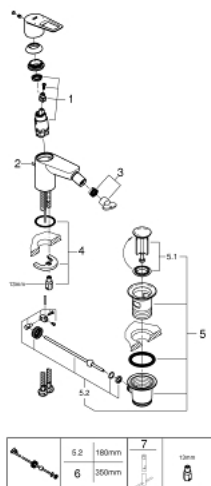

23 338 001 BAULOOP PÁKOVÁ BIDETOVÁ BATERIE, DN 15

POPIS PRODUKTU

- Barva: chrom
- jednootvorová montáž
- kovová ovládací páka
- GROHE Long-Life 28 mm keramická kartuše
- s omezovačem teplot
- GROHE Long-Life Shine chromový povrch
- GROHE Water Saving perlátor 5,7 l/min
- s otočným kloubem
- rychlomontážní systém
- plastová odpadová souprava DN 32
- flexi připojovací hadičky
- Kolekce Professional

23 338 001 BAULoop PÁKOVÁ BIDETOVÁ BATERIE, DN 15

23 338 001 BAULOOP PÁKOVÁ BIDETOVÁ BATERIE, DN 15

NÁHRADNÍ DÍLY

- 1: Kartuše (Č. obj. 46580000)
 - 2: Táhlo (Č. obj. 46739000)
 - 3: Perlátor (Č. obj. 13998000)
 - 4: Kontrašroubení (Č. obj. 46249000)
 - 5: Odpadová garnitura DN 32 (Č. obj. 28910000)
 - 5.1: Zátka (Č. obj. 07182000)
 - 5.2: Excentrická ovládací páka (Č. obj. 07052000)
 - 6: Excentrická ovládací páka (Č. obj. 07341000)*
 - 7: Montážní klíč (Č. obj. 19017000)*
- * Volitelné příslušenství