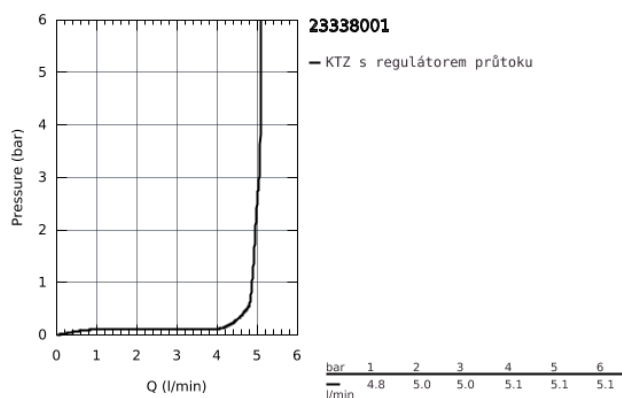

23 338 001 BAULOOP PÁKOVÁ BIDETOVÁ BATERIE, DN 15

POPIS PRODUKTU

- Barva: chrom
- jednootvorová montáž
- kovová ovládací páka
- GROHE Long-Life 28 mm keramická kartuše
- s omezovačem teplot
- GROHE Long-Life Shine chromový povrch
- GROHE Water Saving perlátor 5,7 l/min
- s otočným kloubem
- rychlomontážní systém
- plastová odpadová souprava DN 32
- flexi připojovací hadičky
- Kolekce Professional

23 338 001 BAULoop PÁKOVÁ BIDETOVÁ BATERIE, DN 15

23 338 001 BAULOOP PÁKOVÁ BIDETOVÁ BATERIE, DN 15

NÁHRADNÍ DÍLY

- 1: Kartuše (Č. obj. 46580000)
 - 2: Táhlo (Č. obj. 46739000)
 - 3: Perlátor (Č. obj. 13998000)
 - 4: Kontrašroubení (Č. obj. 46249000)
 - 5: Odpadová garnitura DN 32 (Č. obj. 28910000)
 - 5.1: Zátka (Č. obj. 07182000)
 - 5.2: Excentrická ovládací páka (Č. obj. 07052000)
 - 6: Excentrická ovládací páka (Č. obj. 07341000)*
 - 7: Montážní klíč (Č. obj. 19017000)*
- * Volitelné příslušenství