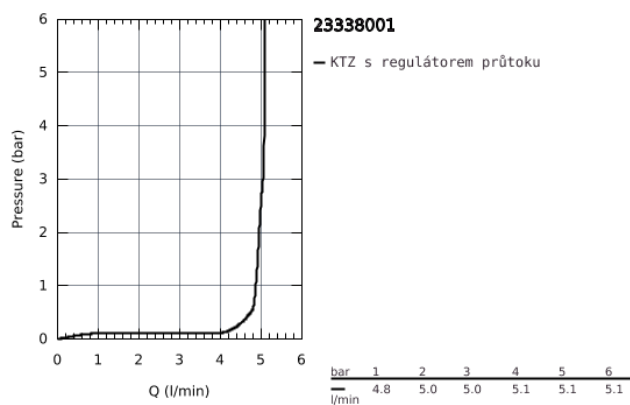

23 338 001 BAULOOP PÁKOVÁ BIDETOVÁ BATERIE, DN 15

POPIS PRODUKTU

- Barva: chrom
- jednootvorová montáž
- kovová ovládací páka
- GROHE Long-Life 28 mm keramická kartuše
- s omezovačem teplot
- GROHE Long-Life Shine chromový povrch
- GROHE Water Saving perlátor 5,7 l/min
- s otočným kloubem
- rychlomontážní systém
- plastová odpadová souprava DN 32
- flexi připojovací hadičky
- Kolekce Professional

23 338 001 BAULoop PÁKOVÁ BIDETOVÁ BATERIE, DN 15

23 338 001 BAULOOP PÁKOVÁ BIDETOVÁ BATERIE, DN 15

NÁHRADNÍ DÍLY

- 1: Kartuše (Č. obj. 46580000)
 - 2: Táhlo (Č. obj. 46739000)
 - 3: Perlátor (Č. obj. 13998000)
 - 4: Kontrašroubení (Č. obj. 46249000)
 - 5: Odpadová garnitura DN 32 (Č. obj. 28910000)
 - 5.1: Zátka (Č. obj. 07182000)
 - 5.2: Excentrická ovládací páka (Č. obj. 07052000)
 - 6: Excentrická ovládací páka (Č. obj. 07341000)*
 - 7: Montážní klíč (Č. obj. 19017000)*
- * Volitelné příslušenství