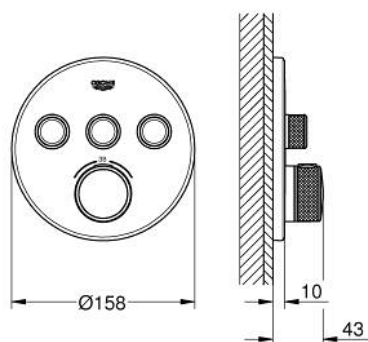

### POPIS PRODUKTU

- Barva: Cool Sunrise
- sada pro konečnou instalaci GROHE Rapido SmartBox (35 600/35 604)
- kovová nástěnná rozeta s GROHE FastFixation (krytá rozeta a těsnění šachty, kryté upevnění), zpětně nastavitelná o 6°
- povrchová úprava GROHE LongLife
- GROHE SmartControl stiskněte pro zapnutí a vypnutí, otočte pro nastavení objemu od GROHE EcoJoy po plný průtok
- vyměnitelné symboly
- Kompaktní kartuše GROHE TurboStat s voskovým termočlánkem
- Tlačítková pojistka GROHE SafeStop na 38 °C
- GROHE Zarážka SafeStop Plus volitelný omezovač teploty na 43°C nebo 46°C včetně
- Vestavěné jednosměrné ventily a zachytávače nečistot
- více vývodů lze provozovat současně
- bez instalační sady
- průtok: výstup A = 23 l/min, výstup B = 27 l/min, výstup C = 23 l/min, výstup A + B = 33 l/min, výstup A + B + C = 36 l/min