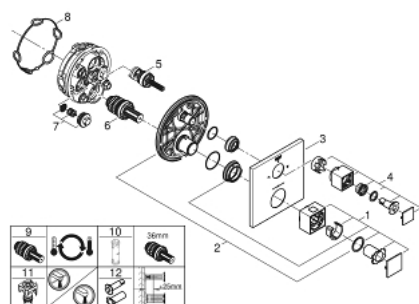

24 154 AL0 GROHTHERM CUBE TERMOSTATICKÁ BATERIE PRO 2 VÝSTUPY S INTEGROVANÝM UZAVÍRACÍM/PŘEPÍNACÍM VENTILEM

POPIS PRODUKTU

- Barva: kartáčovaný Hard Graphite
- sada pro konečnou instalaci GROHE Rapido SmartBox (35 600/35 604)
- Kompaktní kartuše GROHE TurboStat s voskovaným termočlánkem
- povrchová úprava GROHE LongLife
- GROHE FastFixation rozeta s krytým těsněním šachty a krytým upevněním
- Kovová deska s možností dodatečného upravení polohy až o 6°
- Natištěné symboly pro hlavovou a ruční sprchu
- Tlačítková pojistka GROHE SafeStop na 38 °C
- GROHE Zarážka SafeStop Plus volitelný omezovač teploty na 43°C nebo 46°C včetně
- GROHE Aquadimer, integrovaný uzavírací ventil/přepínání
- Průtok: výstup B = 27 l/min, výstup C = 30 l/min
- bez instalační sady

24 154 AL0 GROHTHERM CUBE TERMOSTATICKÁ BATERIE PRO 2 VÝSTUPY S INTEGROVANÝM UZAVÍRACÍM/PŘEPÍNACÍM VENTILEM

NÁHRADNÍ DÍLY , března 2019 – června 2021

- 1: Rukojeť na ovládání teploty (Č. obj. 49091AL0)
 - 2: Montážní deska (Č. obj. 49080000)
 - 3: Rozeta (Č. obj. 49102AL0)
 - 4: uzavírací ventil aquadimer (Č. obj. 49092AL0)
 - 5: Aquadimmer (Č. obj. 49084000)
 - 6: Kompaktní kartuše termostatu DN 20 (Č. obj. 49028000)
 - 7: Zpětná klapka (Č. obj. 49085000)
 - 8: Těsnění (Č. obj. 48360000)
 - 9: GROHE TurboStat kartuše DN 20 (Č. obj. 49003000)*
 - 10: Klíč (Č. obj. 49059000)*
 - 11: Servisní zarážky (Č. obj. 1405300M)*
 - 12: Univerzální prodlužovací sada pro termostatické baterie se 2 rukojeřmi, 25 mm (Č. obj. 14058000)*
- * Volitelné příslušenství