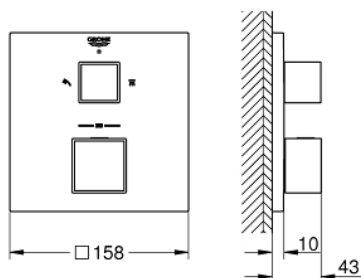

24 154 AL0 GROHTHERM CUBE TERMOSTATICKÁ BATERIE PRO 2 VÝSTUPY S INTEGROVANÝM UZAVÍRACÍM/PŘEPÍNACÍM VENTILEM

POPIS PRODUKTU

- Barva: kartáčovaný Hard Graphite
- sada pro konečnou instalaci GROHE Rapido SmartBox (35 600/35 604)
- Kompaktní kartuše GROHE TurboStat s voskovaným termočlánkem
- povrchová úprava GROHE LongLife
- GROHE FastFixation rozeta s krytým těsněním šachty a krytým upevněním
- Kovová deska s možností dodatečného upravení polohy až o 6°
- Natištěné symboly pro hlavovou a ruční sprchu
- Tlačítková pojistka GROHE SafeStop na 38 °C
- GROHE Zarážka SafeStop Plus volitelný omezovač teploty na 43°C nebo 46°C včetně
- GROHE Aquadimer, integrovaný uzavírací ventil/přepínání
- Průtok: výstup B = 27 l/min, výstup C = 30 l/min
- bez instalační sady

24 154 AL0 GROHTHERM CUBE TERMOSTATICKÁ BATERIE PRO 2 VÝSTUPY S INTEGROVANÝM UZAVÍRACÍM/PŘEPÍNACÍM VENTILEM

NÁHRADNÍ DÍLY , března 2019 – června 2021

- 1: Rukojeť na ovládání teploty (Č. obj. 49091AL0)
 - 2: Montážní deska (Č. obj. 49080000)
 - 3: Rozeta (Č. obj. 49102AL0)
 - 4: uzavírací ventil aquadimer (Č. obj. 49092AL0)
 - 5: Aquadimmer (Č. obj. 49084000)
 - 6: Kompaktní kartuše termostatu DN 20 (Č. obj. 49028000)
 - 7: Zpětná klapka (Č. obj. 49085000)
 - 8: Těsnění (Č. obj. 48360000)
 - 9: GROHE TurboStat kartuše DN 20 (Č. obj. 49003000)*
 - 10: Klíč (Č. obj. 49059000)*
 - 11: Servisní zarážky (Č. obj. 1405300M)*
 - 12: Univerzální prodlužovací sada pro termostatické baterie se 2 rukojeřmi, 25 mm (Č. obj. 14058000)*
- * Volitelné příslušenství