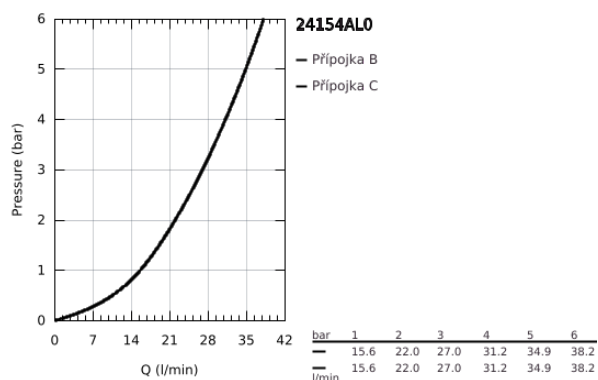

24 154 AL0 GROHTHERM CUBE TERMOSTATICKÁ BATERIE PRO 2 VÝSTUPY S INTEGROVANÝM UZAVÍRACÍM/PŘEPÍNACÍM VENTILEM

POPIS PRODUKTU

- Barva: kartáčovaný Hard Graphite
- sada pro konečnou instalaci GROHE Rapido SmartBox (35 600/35 604)
- Kompaktní kartuše GROHE TurboStat s voskovaným termočlánkem
- povrchová úprava GROHE LongLife
- GROHE FastFixation rozeta s krytým těsněním šachty a krytým upevněním
- Kovová deska s možností dodatečného upravení polohy až o 6°
- Natištěné symboly pro hlavovou a ruční sprchu
- Tlačítková pojistka GROHE SafeStop na 38 °C
- GROHE Zarážka SafeStop Plus volitelný omezovač teploty na 43°C nebo 46°C včetně
- GROHE Aquadimer, integrovaný uzavírací ventil/přepínání
- Průtok: výstup B = 27 l/min, výstup C = 30 l/min
- bez instalační sady

24 154 AL0 GROHTHERM CUBE TERMOSTATICKÁ BATERIE PRO 2 VÝSTUPY S INTEGROVANÝM UZAVÍRACÍM/PŘEPÍNACÍM VENTILEM

NÁHRADNÍ DÍLY , března 2019 – června 2021

- 1: Rukojeť na ovládání teploty (Č. obj. 49091AL0)
 - 2: Montážní deska (Č. obj. 49080000)
 - 3: Rozeta (Č. obj. 49102AL0)
 - 4: uzavírací ventil aquadimer (Č. obj. 49092AL0)
 - 5: Aquadimmer (Č. obj. 49084000)
 - 6: Kompaktní kartuše termostatu DN 20 (Č. obj. 49028000)
 - 7: Zpětná klapka (Č. obj. 49085000)
 - 8: Těsnění (Č. obj. 48360000)
 - 9: GROHE TurboStat kartuše DN 20 (Č. obj. 49003000)*
 - 10: Klíč (Č. obj. 49059000)*
 - 11: Servisní zarážky (Č. obj. 1405300M)*
 - 12: Univerzální prodlužovací sada pro termostatické baterie se 2 rukojeřmi, 25 mm (Č. obj. 14058000)*
- * Volitelné příslušenství