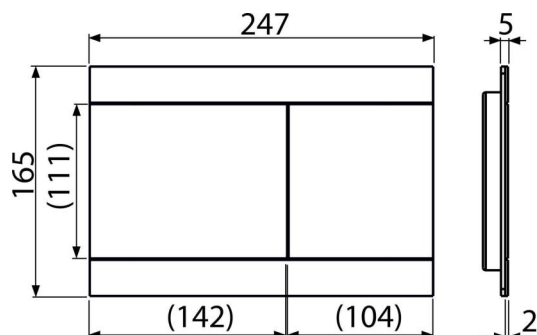

FUN-ANTIC

Ovládací tlačítko pro předstěnové instalační systémy, bronz-antic

Použití

Pro předstěnové instalační systémy a WC nádrže pro zazdění

Vlastnosti

- Detailní zpracování laserovou technologií
- Dvoučinné mechanické splachování
- Kompatibilní pro všechny předstěnové instalační systémy a nádrže pro zazdění Alca
- Materiál: mosaz s pohledovou povrchovou úpravou bronz-antic
- Mechanismus je plně integrován do stěny
- Odolné proti UV záření a vnějším vlivům
- Povrchová úprava: bronz-antic, Anti-fingerprint s úpravou proti otiskům prstů
- Tlačítko minimálně vystupuje nad obklad
- Údržba běžnými čistícími prostředky používanými v domácnosti na vodovodní armatury a koupelnové doplňky

Rozsah dodávky

- Adaptační sada pro ovládací mechanismus vypouštěcího ventilu
- Tlačítko
- Upevňovací rámeček tlačítka
- Závitová úchytky rámečku tlačítka 2 ks

Objednací kód, Logistické informace

Kód	EAN	Barva	Hmotnost (kus | balení | paleta)	Rozměr (kus | balení)	Množství (balení | paleta)
FUN-ANTIC	8595580539696	Bronz-antic	1,49 | 14,92 | 437,7 kg	255×85×175 | 595×245×395 mm	10 | 280 ks

Záruky 2/2 roky*   **Celní kód** 73269098

Technické parametry

- Ovládací síla < 20 N