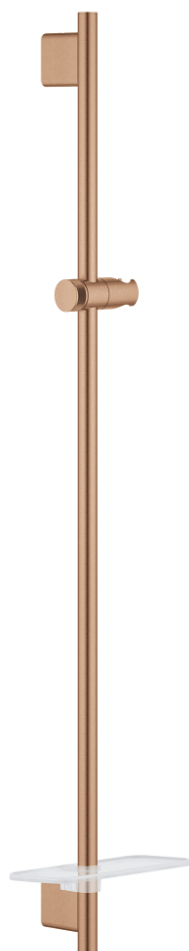

26 603 DL0 RAINSHOWER SMARTACTIVE SPRCHOVÁ TYČ, 900 MM

POPIS PRODUKTU

- Barva: kartáčovaný Warm Sunset
- s nástěnnými kovovými držáky
- kluzný prvek a otočný držák
- GROHE FastFixation Plus (nastavitelná vzdálenost mezi držáky sprchy na stěně pro přizpůsobení stávajícím vrtáním)
- GROHE TileFix nastavitelná hloubka na horním a dolním držáku
- GROHE EasyReach přihrádka
- povrchová úprava GROHE LongLife