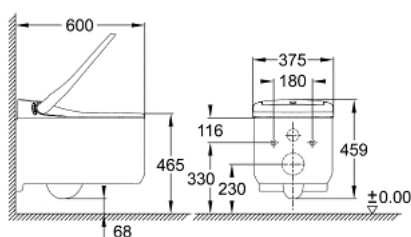

39 354 SH1 GROHE SENSIA ARENA SPRCHOVÁ TOALETA, ZÁVĚSNÁ

POPIS PRODUKTU (1/2)

- Barva: alpská bílá
- GROHE Hygiene Clean: with antibacterial glazing HyperClean (SIAA Kokin Japanese standard compliant) and non-stick coating AquaCeramic
- GROHE power flush: rimless wash down jet WC with GROHE Triple Vortex flushing technology
- GROHE Skin Clean:
  - 2 dedicated adjustable spray arms (1 for anal area, 1 for lady spray)
  - separate water way for lady spray
  - oscillating spray (automatic forward and reverse motion of the spray)
  - pulsating spray for massage
  - adjustable spray intensity
  - automatic pre- and post-rinsing of spray nozzle with fresh water
  - integrated instant heater provides unlimited warm water
  - adjustable temperature
- Additional functions:
  - warm air dryer with adjustable temperature
  - odor extraction with filter
  - PlasmaCluster function - ion technology
  - descaling function
  - Duroplast WC seat and lid with automatic opening/close function
  - infra-red user detection
  - seat control panel operation
  - power switch
  - inside bowl night light
  - hidden water supply and power supply connections
  - remote control
  - smart phone app for iOS and Android
- includes:
  - noise protection sheet, mounting bases and washers
  - manual remote control with wall-mounted holder
  - active carbon filter for odour absorption
  - water supply connection set for concealed cistern
  - nozzle guard