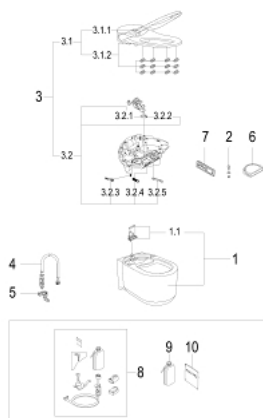

Pure Freude
an Wasser

39 354 SH1 GROHE SENSIA ARENA SPRCHOVÁ TOALETA, ZÁVĚSNÁ

POPIS PRODUKTU (2/2)

- cable with system plug on device
- water pressure 0.05 - 1 MPa (0.5 - 10 bar)
- nominal voltage 220-240 V AC
- main frequency 50-60 Hz
- type of protection IPX4
- complies with EN 1717
- CE approved
- recommended in combination with a GROHE Rapid SLX element (1.13 m installation height)

39 354 SH1 GROHE SENSIA ARENA SPRCHOVÁ TOALETA, ZÁVĚSNÁ

NÁHRADNÍ DÍLY , srpna 2017 – Nyní

1: Sensia Arena WC-keramika (Č. obj. 14937000)

1.1: Fixing member rear (Č. obj. 14969000)

2: šroub (Č. obj. 14972000)

3: E-bidet jednotka (Č. obj. 14976000)

3.1: kryt (Č. obj. 14979000)

3.1.1: WC poklop (Č. obj. 14925SH0)

3.1.2: WC sedátko (Č. obj. 14924SH0)

3.2: spodní díl (Č. obj. 14978000)

3.2.1: Tryska (Č. obj. 14929000)

3.2.2: Tryska (Č. obj. 14928000)

3.2.3: filtr (Č. obj. 14927000)

3.2.4: Filtr (Č. obj. 14933000)

3.2.5: Kryt trysky (Č. obj. 14930000)

4: připojovací hadice (Č. obj. 14974000)

5: Hose clip (Č. obj. 14971000)