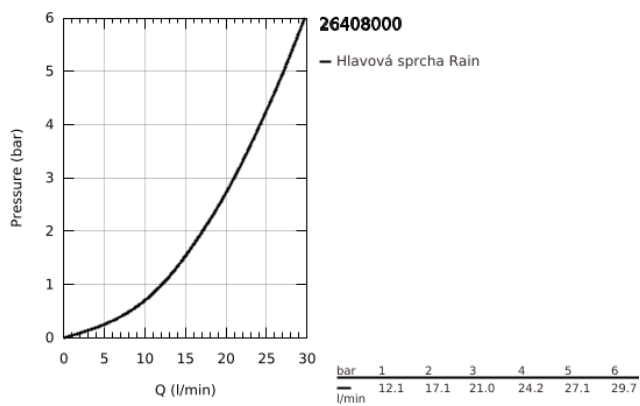

26 408 000 TEMPESTA 210 HLAVOVÁ SPRCHA S JEDNÍM PROUDEM

POPIS PRODUKTU

- Barva: Chrom
- režim proudu: Rain
- Ø 210 mm
- kulový kloub s úhlem otočení +/-20 °
- přípojovací závit 1/2"
- GROHE DreamSpray – perfektní proud vody
- povrchová úprava GROHE LongLife
- Odvápňovací systém GROHE SpeedClean
- Izolace Inner WaterGuide pro delší životnost
- vhodná pro průtokové ohřivače

26 408 000 TEMPESTA 210 HLAVOVÁ SPRCHA S JEDNÍM PROUDEM

NÁHRADNÍ DÍLY , července 2016 – Nyní

1: Těsnění Ø18,5 x Ø12 x 2 (Č. obj. 0138900M)

2: Sítko (Č. obj. 48007000)