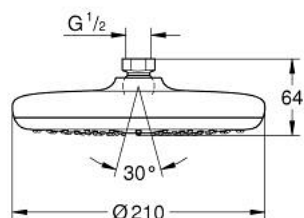

26 408 000 TEMPESTA 210 HLAVOVÁ SPRCHA S JEDNÍM PROUDEM

POPIS PRODUKTU

- Barva: Chrom
- režim proudu: Rain
- Ø 210 mm
- kulový kloub s úhlem otočení +/-20 °
- přípojovací závit 1/2"
- GROHE DreamSpray – perfektní proud vody
- povrchová úprava GROHE LongLife
- Odvápňovací systém GROHE SpeedClean
- Izolace Inner WaterGuide pro delší životnost
- vhodná pro průtokové ohřivače

26 408 000 TEMPESTA 210 HLAVOVÁ SPRCHA S JEDNÍM PROUDEM

NÁHRADNÍ DÍLY , července 2016 – Nyní

1: Těsnění Ø18,5 x Ø12 x 2 (Č. obj. 0138900M)

2: Sítko (Č. obj. 48007000)