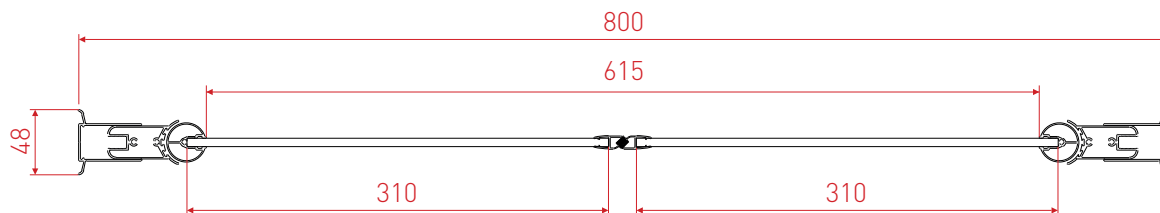

Sprchové dveře WECCO

Výška sprchových dveří

1900 mm

Tloušťka skla

6 mm

Přestavná šířka profilů

-40 mm/+0 mm

Šířka vstupu

615 mm