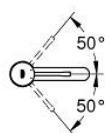

23 590 DL1 ESSENCE PÁKOVÁ UMYVADLOVÁ BATERIE DN 15, VELIKOST S

POPIS PRODUKTU

- Barva: kartáčovaný Warm Sunset
- jednootvorová montáž
- kovová rukojeť
- 28mm keramická kartuše GROHE SilkMove
- s omezovačem teploty
- povrchová úprava GROHE LongLife
- GROHE EcoJoy perlátor 5,7 l/min
- GROHE AquaGuide nastaviteľný perlátor
- GROHE FastFixation Plus rychloupevňovací systém
- hladké tělo
- flexibilní připojovací hadice

23 590 DL1 ESSENCE PÁKOVÁ UMYVADLOVÁ BATERIE DN 15, VELIKOST S

NÁHRADNÍ DÍLY , února 2022 – Nyní

- 1: Kompletní páka (Č. obj. 46917DL0)
 - 2: Upevňovací kroužek (Č. obj. 46715000)
 - 3: Kartuše (Č. obj. 46580000)
 - 4: Perlátor (Č. obj. 48270000)
 - 5: Rozeta (Č. obj. 48603DL0)
 - 6: Kontrašroubení (Č. obj. 46645000)
 - 7: Montážní klíč (Č. obj. 19017000)*
 - 8: Odpadová souprava se zaskakovacím uzavíratelným krytem (Č. obj. 65807DL0)*
- * Volitelné příslušenství