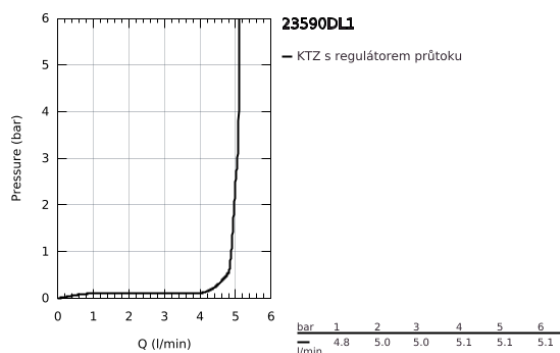

23 590 DL1 ESSENCE PÁKOVÁ UMYVADLOVÁ BATERIE DN 15, VELIKOST S

POPIS PRODUKTU

- Barva: kartáčovaný Warm Sunset
- jednootvorová montáž
- kovová rukojeť
- 28mm keramická kartuše GROHE SilkMove
- s omezovačem teploty
- povrchová úprava GROHE LongLife
- GROHE EcoJoy perlátor 5,7 l/min
- GROHE AquaGuide nastaviteľný perlátor
- GROHE FastFixation Plus rychloupevňovací systém
- hladké tělo
- flexibilní připojovací hadice

23 590 DL1 ESSENCE PÁKOVÁ UMYVADLOVÁ BATERIE DN 15, VELIKOST S

NÁHRADNÍ DÍLY , února 2022 – Nyní

- 1: Kompletní páka (Č. obj. 46917DL0)
 - 2: Upevňovací kroužek (Č. obj. 46715000)
 - 3: Kartuše (Č. obj. 46580000)
 - 4: Perlátor (Č. obj. 48270000)
 - 5: Rozeta (Č. obj. 48603DL0)
 - 6: Kontrašroubení (Č. obj. 46645000)
 - 7: Montážní klíč (Č. obj. 19017000)*
 - 8: Odpadová souprava se zaskakovacím uzavíratelným krytem (Č. obj. 65807DL0)*
- * Volitelné příslušenství