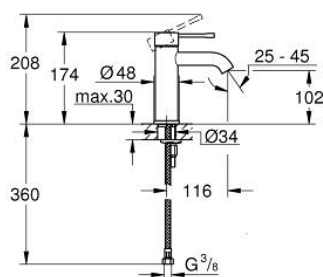

23 590 DL1 ESSENCE PÁKOVÁ UMYVADLOVÁ BATERIE DN 15, VELIKOST S

POPIS PRODUKTU

- Barva: kartáčovaný Warm Sunset
- jednootvorová montáž
- kovová rukojeť
- 28mm keramická kartuše GROHE SilkMove
- s omezovačem teploty
- povrchová úprava GROHE LongLife
- GROHE EcoJoy perlátor 5,7 l/min
- GROHE AquaGuide nastaviteľný perlátor
- GROHE FastFixation Plus rychloupevňovací systém
- hladké tělo
- flexibilní připojovací hadice

23 590 DL1 ESSENCE PÁKOVÁ UMYVADLOVÁ BATERIE DN 15, VELIKOST S

NÁHRADNÍ DÍLY , února 2022 – Nyní

- 1: Kompletní páka (Č. obj. 46917DL0)
 - 2: Upevňovací kroužek (Č. obj. 46715000)
 - 3: Kartuše (Č. obj. 46580000)
 - 4: Perlátor (Č. obj. 48270000)
 - 5: Rozeta (Č. obj. 48603DL0)
 - 6: Kontrašroubení (Č. obj. 46645000)
 - 7: Montážní klíč (Č. obj. 19017000)*
 - 8: Odpadová souprava se zaskakovacím uzavíratelným krytem (Č. obj. 65807DL0)*
- * Volitelné příslušenství