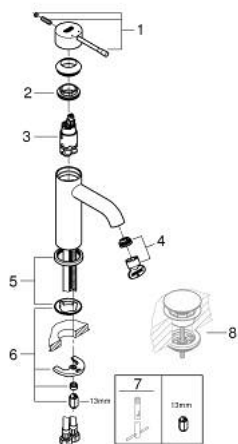

23 590 DL1 ESSENCE PÁKOVÁ UMYVADLOVÁ BATERIE DN 15, VELIKOST S

POPIS PRODUKTU

- Barva: kartáčovaný Warm Sunset
- jednootvorová montáž
- kovová rukojeť
- 28mm keramická kartuše GROHE SilkMove
- s omezovačem teploty
- povrchová úprava GROHE LongLife
- GROHE EcoJoy perlátor 5,7 l/min
- GROHE AquaGuide nastaviteľný perlátor
- GROHE FastFixation Plus rychloupevňovací systém
- hladké tělo
- flexibilní připojovací hadice

23 590 DL1 ESSENCE PÁKOVÁ UMYVADLOVÁ BATERIE DN 15, VELIKOST S

NÁHRADNÍ DÍLY , února 2022 – Nyní

- 1: Kompletní páka (Č. obj. 46917DL0)
 - 2: Upevňovací kroužek (Č. obj. 46715000)
 - 3: Kartuše (Č. obj. 46580000)
 - 4: Perlátor (Č. obj. 48270000)
 - 5: Rozeta (Č. obj. 48603DL0)
 - 6: Kontrašroubení (Č. obj. 46645000)
 - 7: Montážní klíč (Č. obj. 19017000)*
 - 8: Odpadová souprava se zaskakovacím uzavíratelným krytem (Č. obj. 65807DL0)*
- * Volitelné příslušenství