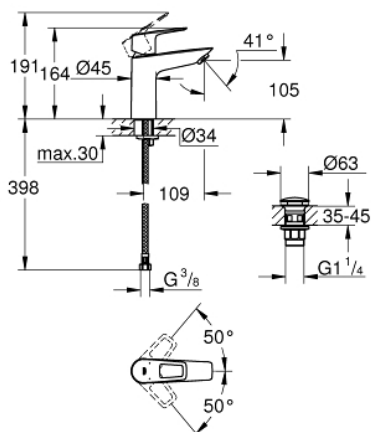

## 23 886 001 BAULOOP PÁKOVÁ UMYVADLOVÁ BATERIE DN 15, VELIKOST M

### POPIS PRODUKTU

- Barva: chrom
- jednootvorová montáž
- kovová ovládací páka
- GROHE Long-Life 28 mm keramická kartuše
- s omezovačem teplot
- GROHE Long-Life Shine chromový povrch
- vedení vody uvnitř - bez niklu a olova
- GROHE Water Saving perlátor 5,7 l/min
- rychlomontážní systém
- hladké tělo s plastovou push-open odtokovou soupravou
- flexi připojovací hadičky
- Kolekce Professional