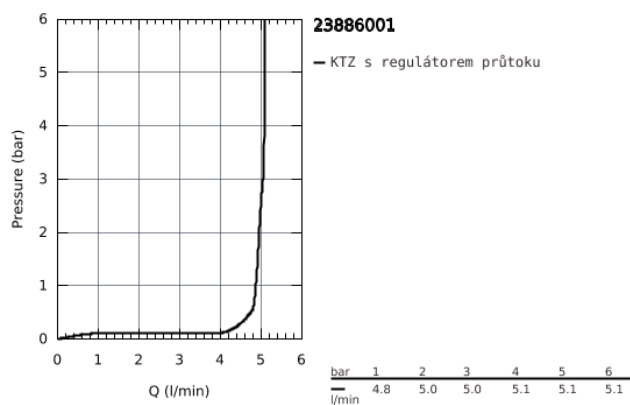

23 886 001 BAULoop PÁKOVÁ UMYVADLOVÁ BATERIE DN 15, VELIKOST M