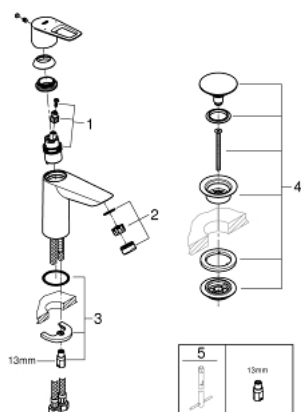

### POPIS PRODUKTU

- Barva: chrom
- jednootvorová montáž
- kovová ovládací páka
- GROHE Long-Life 28 mm keramická kartuše
- s omezovačem teplot
- GROHE Long-Life Shine chromový povrch
- vedení vody uvnitř - bez niklu a olova
- GROHE Water Saving perlátor 5,7 l/min
- rychlomontážní systém
- hladké tělo s plastovou push-open odtokovou soupravou
- flexi připojovací hadičky
- Kolekce Professional

## 23 886 001 BAULoop PÁKOVÁ UMYVADLOVÁ BATERIE DN 15, VELIKOST M

### NÁHRADNÍ DÍLY

1: Kartuše (Č. obj. 48518000)

2: Perlátor (Č. obj. 48159000)

3: Kontrašroubení (Č. obj. 46249000)

4: Odpadová souprava se zaskakovacím uzavíratelným krytem (Č. obj. 65807000)

5: Montážní klíč (Č. obj. 19017000)\*