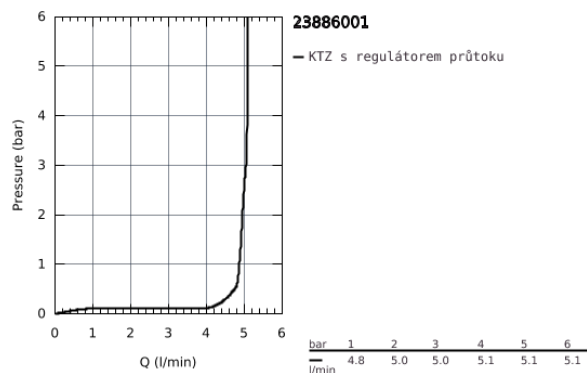

### POPIS PRODUKTU

- Barva: chrom
- jednootvorová montáž
- kovová ovládací páka
- GROHE Long-Life 28 mm keramická kartuše
- s omezovačem teplot
- GROHE Long-Life Shine chromový povrch
- vedení vody uvnitř - bez niklu a olova
- GROHE Water Saving perlátor 5,7 l/min
- rychlomontážní systém
- hladké tělo s plastovou push-open odtokovou soupravou
- flexi připojovací hadičky
- Kolekce Professional