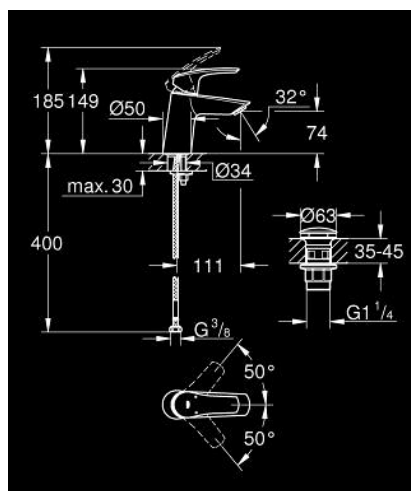

23 968 003 EUROSMART PÁKOVÁ UMYVADLOVÁ BATERIE DN 15, VELIKOST S

POPIS PRODUKTU

- Barva: Chrom
- šikmá verze
- jednootvorová montáž
- kovová rukojeť
- 28mm keramická kartuše GROHE SilkMove
- nastavitelný omezovač průtoku
- s omezovačem teploty
- povrchová úprava GROHE LongLife
- GROHE EcoJoy – méně vody, dokonalý průtok
- maximální průtok (při 3 barech): 5 l/min
- Vnitřní trubky bez olova a niklu
- GROHE FastFixation rychlý instalační systém
- flexibilní připojovací hadice
- hladké tělo s odtokovou soupravou push-open 1 1/4"
- exkluzivně v kanálu Professional

23 968 003 EUROSMART PÁKOVÁ UMYVADLOVÁ BATERIE DN 15, VELIKOST S

NÁHRADNÍ DÍLY , července 2019 – Nyní

- 1: Kompletní páka (Č. obj. 48548000)
- 2: Kryt (Č. obj. 46116000)
- 3: Kartuše (Č. obj. 48518000)
- 4: Perlátor (Č. obj. 48159000)
- 5: Kontrašroubení (Č. obj. 46645000)
- 6: Odpadová souprava se zaskakovacím uzavíratelným krytem (Č. obj. 65807000)
- 7: Montážní klíč (Č. obj. 19017000)*