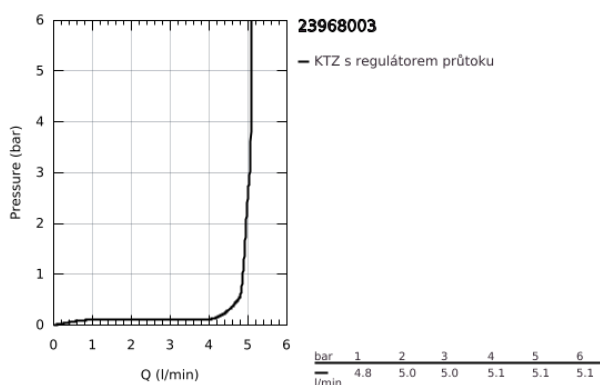

23 968 003 EUROSMART PÁKOVÁ UMYVADLOVÁ BATERIE DN 15, VELIKOST S

POPIS PRODUKTU

- Barva: Chrom
- šikmá verze
- jednootvorová montáž
- kovová rukojeť
- 28mm keramická kartuše GROHE SilkMove
- nastavitelný omezovač průtoku
- s omezovačem teploty
- povrchová úprava GROHE LongLife
- GROHE EcoJoy – méně vody, dokonalý průtok
- maximální průtok (při 3 barech): 5 l/min
- Vnitřní trubky bez olova a niklu
- GROHE FastFixation rychlý instalační systém
- flexibilní připojovací hadice
- hladké tělo s odtokovou soupravou push-open 1 1/4"
- exkluzivně v kanálu Professional