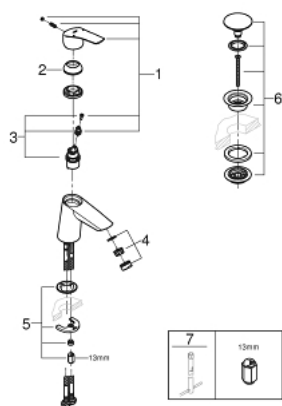

23 968 003 EUROSMART PÁKOVÁ UMYVADLOVÁ BATERIE DN 15, VELIKOST S

POPIS PRODUKTU

- Barva: Chrom
- šikmá verze
- jednootvorová montáž
- kovová rukojeť
- 28mm keramická kartuše GROHE SilkMove
- nastavitelný omezovač průtoku
- s omezovačem teploty
- povrchová úprava GROHE LongLife
- GROHE EcoJoy – méně vody, dokonalý průtok
- maximální průtok (při 3 barech): 5 l/min
- Vnitřní trubky bez olova a niklu
- GROHE FastFixation rychlý instalační systém
- flexibilní připojovací hadice
- hladké tělo s odtokovou soupravou push-open 1 1/4"
- exkluzivně v kanálu Professional

23 968 003 EUROSMART PÁKOVÁ UMYVADLOVÁ BATERIE DN 15, VELIKOST S

NÁHRADNÍ DÍLY , července 2019 – Nyní

- 1: Kompletní páka (Č. obj. 48548000)
- 2: Kryt (Č. obj. 46116000)
- 3: Kartuše (Č. obj. 48518000)
- 4: Perlátor (Č. obj. 48159000)
- 5: Kontrašroubení (Č. obj. 46645000)
- 6: Odpadová souprava se zaskakovacím uzavíratelným krytem (Č. obj. 65807000)
- 7: Montážní klíč (Č. obj. 19017000)*