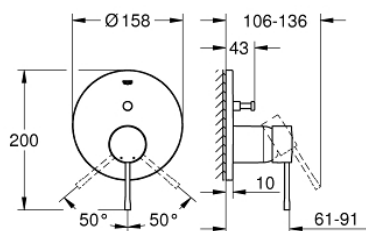

## 24 058 DL1 ESSENCE PÁKOVÁ BATERIE S DVOUSMĚRNÝM PŘEPÍNAČEM

### POPIS PRODUKTU

- Barva: kartáčovaný Warm Sunset
- sada pro konečnou instalaci GROHE Rapido SmartBox (35 600/35 604)
- 46mm keramická kartuše GROHE SilkMove
- povrchová úprava GROHE LongLife
- GROHE FastFixation rozeta s krytým těsněním šachty a krytým upevněním
- Kovová deska s možností dodatečného upravení polohy až o 6°
- kovová rukojeť
- automatické dvoucestné přepínání
- Průtok: výstup B = 27 l/min, výstup C = 27 l/min
- bez instalační sady

### NÁHRADNÍ DÍLY , října 2016 – Nyní

- 1: Kompletní páka (Č. obj. 46917DL0)
  - 2: Upevňovací kroužek (Č. obj. 46715000)
  - 3: Kartuše (Č. obj. 46580000)
  - 4: táhlo (Č. obj. 46739DL0)
  - 5: Perlátor (Č. obj. 48270000)
  - 6: Kontrašroubení (Č. obj. 46645000)
  - 7: Odpadová garnitura DN 32 (Č. obj. 28910DL0)
  - 7.1: Zátka (Č. obj. 07182DL0)
  - 7.2: Excentrická ovládací páka (Č. obj. 07052000)
  - 8: Montážní klíč (Č. obj. 19017000)\*
  - 9: Excentrická ovládací páka (Č. obj. 07341000)\*
- \* Volitelné příslušenství