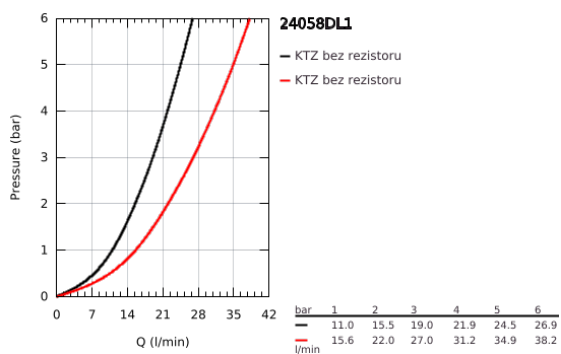

## 24 058 DL1 ESSENCE PÁKOVÁ BATERIE S DVOUSMĚRNÝM PŘEPÍNAČEM

### POPIS PRODUKTU

- Barva: kartáčovaný Warm Sunset
- sada pro konečnou instalaci GROHE Rapido SmartBox (35 600/35 604)
- 46mm keramická kartuše GROHE SilkMove
- povrchová úprava GROHE LongLife
- GROHE FastFixation rozeta s krytým těsněním šachty a krytým upevněním
- Kovová deska s možností dodatečného upravení polohy až o 6°
- kovová rukojeť
- automatické dvoucestné přepínání
- Průtok: výstup B = 27 l/min, výstup C = 27 l/min
- bez instalační sady