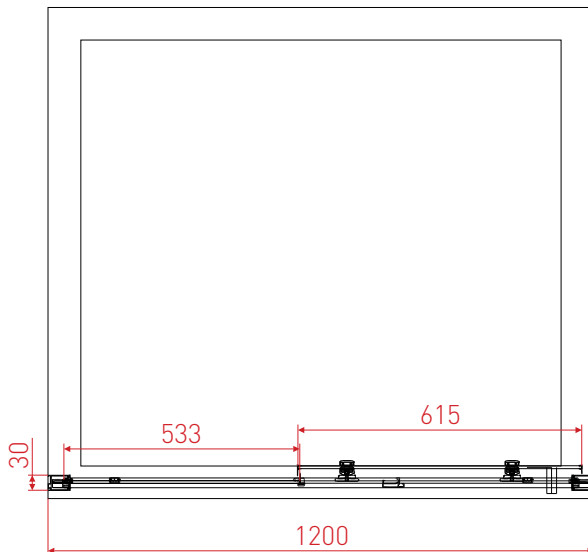

TECHNICKÁ SPECIFIKACE

R7TAZ

Sprchové dveře WECCO

Výška sprchových dveří
1900 mm

Tloušťka skla
6 mm

Přestavná šířka profilů
-40 mm/+0 mm

Šířka vstupu
475 mm